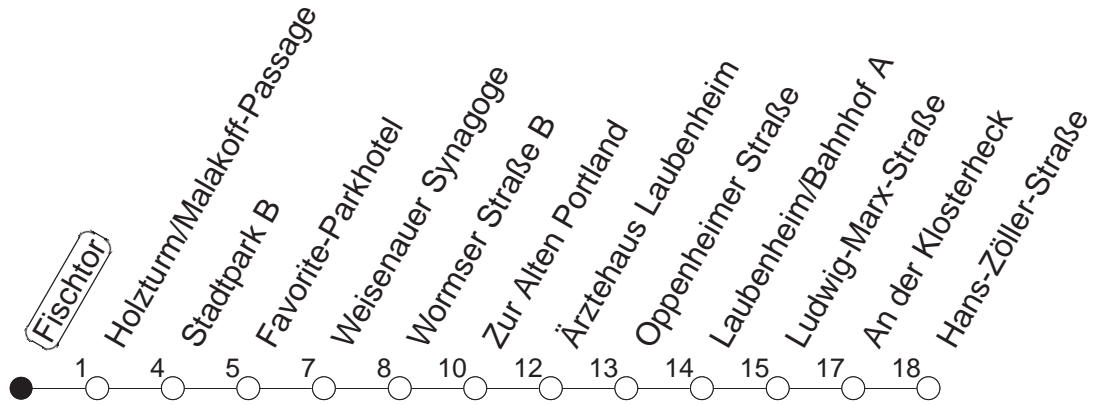

81

Fischtor

BUS

→ Laubenheim/
Hans-Zöller-Straße

🕒	Mo.-Fr. (Schule)		Mo.-Fr. (Ferien)		Samstag		Sonn-/Feiertag
6	34		34				
7	04	34	04	34			
8	04	34	04	34			
9	04	34	04	34	04	34	
10	04	34	04	34	04	34	
11	04	34	04	34	04	34	
12	04	34	04	34	04	34	
13	04	34	04	34	04	34	
14	04	34	04	34	04	34	
15	04	34	04	34	04	34	
16	04	34	04	34	04	34	
17	04	34	04	34	04	34	
18	04	34	04	34	04	34	
19	04	34	04	34			
20	04		04				

gültig ab: 01.04.22

Ferien in Rheinland-Pfalz: 11.04. - 22.04. / 27.05. / 17.06. / 25.07. - 02.09. / 17.10. - 31.10.22.

Weitere Infos im Verkehrs Center Mainz (Tel. 0 61 31 - 12 77 77) und www.mainzer-mobilitaet.de