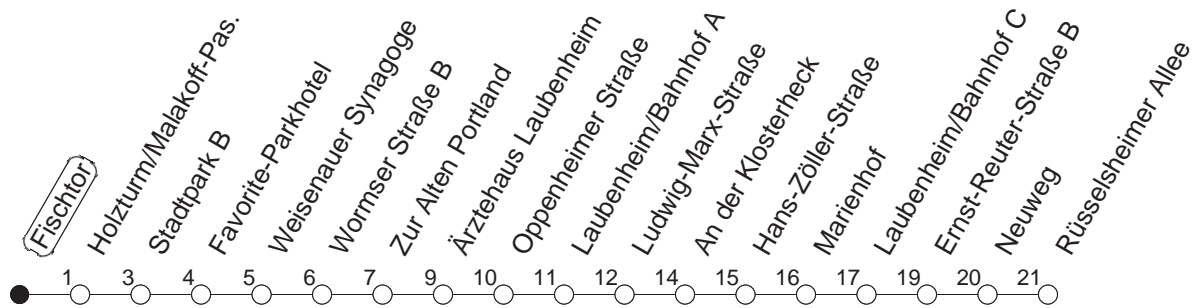

90

Fischtor

BUS

→ Laubenheim/Rüsselsheimer Allee

🕒	Nächte auf Mo.-Fr.	Nächte auf Sa.	Nächte auf Sonn-/Feiertage	Besondere Feiertage*
23	07 37			07 37
0	07			07
1	07	07 37	07 37	10
2		07	07	10
3		07	07	07
4		07	07	07
5		07	07	07
6		07	07	07
7			07	07 _n
8			07	07 _n

_n : Nicht am Morgen des Karsamstags

gültig ab: 01.04.22

* Diese Spalte gilt in den Nächten Karfreitag auf Karsamstag; Ostersonntag auf Ostermontag; Pfingstsonntag auf Pfingstmontag; 02. auf 03.10.22.

Weitere Infos im Verkehrs Center Mainz (Tel. 0 61 31 - 12 77 77) und www.mainzer-mobilitaet.de