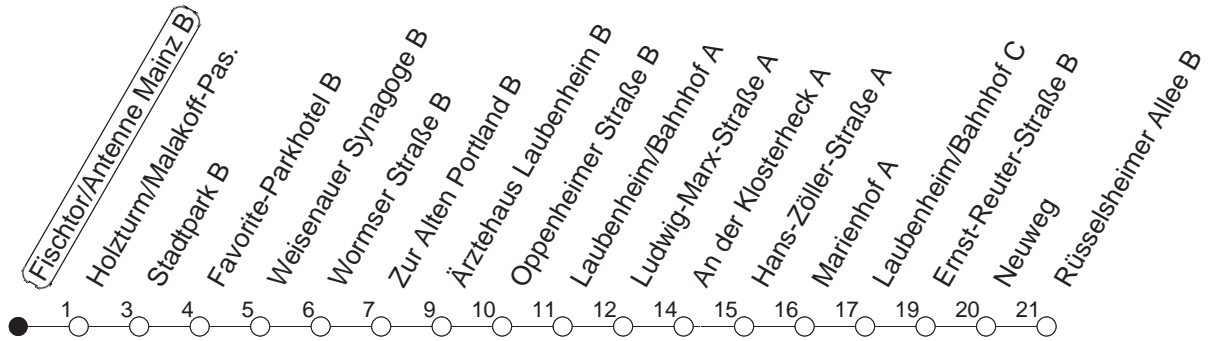

90

Fischtor/Antenne Mainz B

BUS

→ Laubenheim/Rüsselsheimer Allee

🕒	Montag bis Donnerstag	Freitag	Samstag	Sonn- und Feiertag
4			07	07
5			07	07
6			07	07
7				07
8				07
9				
10				
11				
12				
13				
14				
15				
16				
17				
18				
19				
20				
21				
22				
23	07 37			07 37
0	07	07 37	07 37	07
1	07	07	07	10
2		07	07	
3		07	07	

gültig ab: ab 11.12.2022

In Nächten vor Feiertagen gilt auf dieser Linie der Freitagsfahrplan.

Weitere Infos im Verkehrs Center Mainz (Tel. 0 61 31 - 12 77 77) und www.mainzer-mobilitaet.de