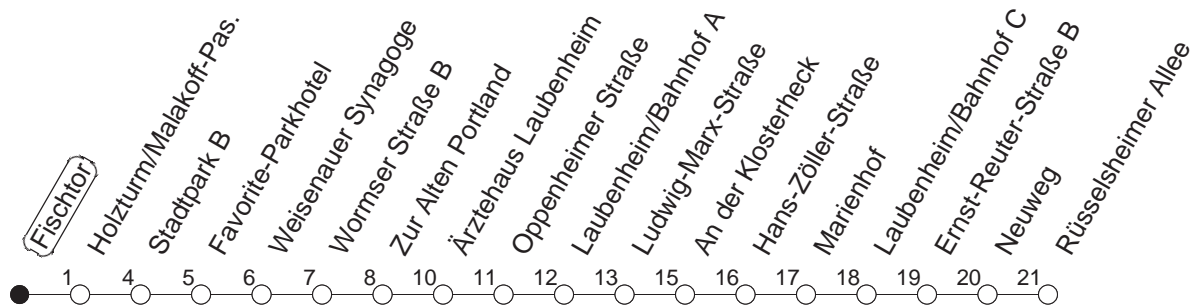

90

Fischtor

BUS

→ Laubenheim/Rüsselsheimer Allee

🕒	Nächte auf Mo.-Fr.	Nächte auf Sa.	Nächte auf Sonn-/Feiertage	Besondere Feiertage*
23	07 37			07 37
0	07			07
1	07	07 37	07 37	07
2		07	07	07
3		07	07	07
4		07	07	07
5		07	07	07
6		07	07	07
7			07	07 _{So}
8			07	07 _{So}

So : Nicht an Samstagmorgen

gültig ab: 13.12.20

* Nächte 25. auf 26. u. 26. auf 27.12.; 01. auf 02.01.; Karfreitag auf -samstag; Ostersonntag auf -montag; 01. auf 02.05; Pfingstsonntag auf -montag

Weitere Infos im Verkehrs Center Mainz (Tel. 0 61 31 - 12 77 77) und www.mainzer-mobilitaet.de