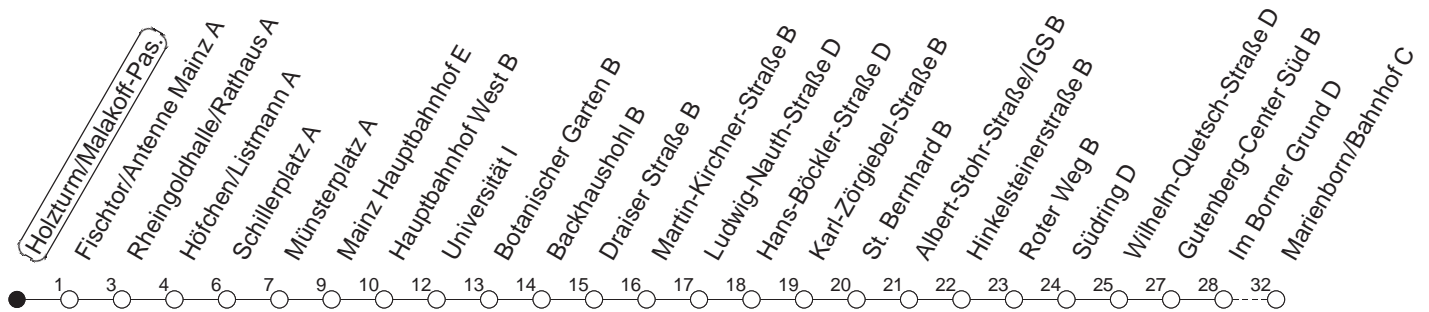

90

Holzturm/Malakoff-Passage A

BUS

→ **Marienborn/Bahnhof**

🕒	Montag bis Donnerstag	Freitag	Samstag	Sonn- und Feiertag
4			47	47
5			47 _R	47
6				47
7				47 _R
8				
9				
10				
11				
12				
13				
14				
15				
16				
17				
18				
19				
20				
21				
22	47			47
23	17 47	47	47	17 47
0	17 _H 47	17 47	17 47	17 _H 47
1		47	47	
2		47	47	
3		47	47	

H : Nur bis Hauptbahnhof

R : Nur bis Südring

gültig ab: ab 11.12.2022

In Nächten vor Feiertagen gilt auf dieser Linie der Freitagsfahrplan.

Weitere Infos im Verkehrs Center Mainz (Tel. 0 61 31 - 12 77 77) und www.mainzer-mobilitaet.de