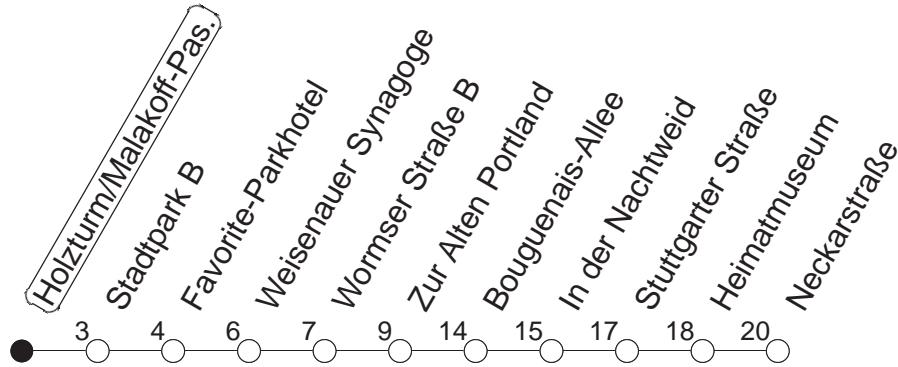

# 60

## Holzturm/Malakoff-Passage

BUS

→ Ginsheim/Neckarstraße

🕒	Mo.-Fr. (Schule)		Mo.-Fr. (Ferien)		Samstag		Sonn-/Feiertag		
3	58		58		58		58		
4									
5	24	54	24	54					
6	22	58	22	58	35				
7	28	58	28	58	05	35			
8	28	58	28	58	05	35	58	35	
9	28	58	28	58	28	58	35		
10	28	58	28	58	28	58	35		
11	28	58	28	58	28	58	35		
12	28	58	28	58	28	58	05	35	
13	28	58	28	58	28	58	05	35	
14	28	58	28	58	28	58	05	35	
15	28	58	28	58	28	58	05	35	
16	16	28	58	28	58	28	58	05	35
17	28	58	28	58	28	58	05	35	
18	28	58	28	58	28			05	35
19	28	58	28	58	05	35	05	35	
20	35			35	05	35	05	35	
21	05	35	05	35	05	35	05	35	
22	05	35	05	35	05	35	05	35	
23	05 <sub>fn</sub>	35 <sub>fn</sub>	05 <sub>fn</sub>	35 <sub>fn</sub>	05	35			
0	05 <sub>fn</sub>			05 <sub>fn</sub>	05				

fn : Nur Nacht Freitag auf Samstag und Nacht vor Feiertag auf den Feiertag

gültig ab: 01.04.22

Ferien in Rheinland-Pfalz: 11.04. - 22.04. / 27.05. / 17.06. / 25.07. - 02.09. / 17.10. - 31.10.22.

Weitere Infos im Verkehrs Center Mainz (Tel. 0 61 31 - 12 77 77) und [www.mainzer-mobilitaet.de](http://www.mainzer-mobilitaet.de)