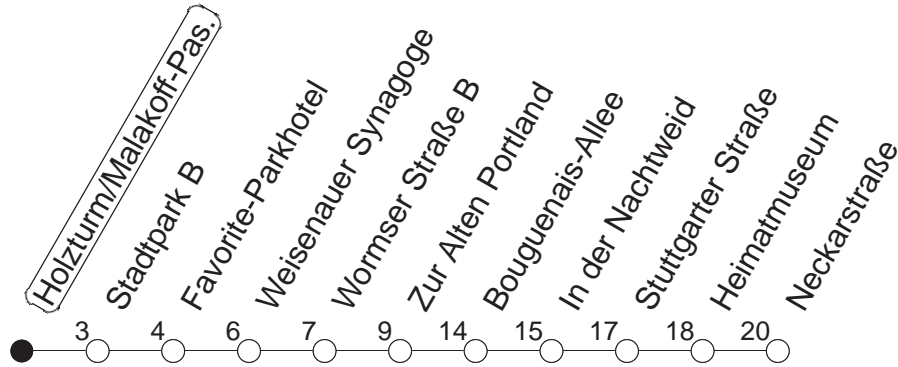

60

Holzturm/Malakoff-Passage

BUS

→ Ginsheim/Neckarstraße

🕒	Mo.-Fr. (Schule)		Mo.-Fr. (Ferien)		Samstag		Sonn-/Feiertag		
4	03 _F		03 _F		03 _F		03 _F		
5	24	54	24	54					
6	22	58	22	58	35				
7	28	58	28	58	05	35			
8	28	58	28	58	05	35	58	35	
9	28	58	28	58	28	58	35		
10	28	58	28	58	28	58	35		
11	28	58	28	58	28	58	35		
12	28	58	28	58	28	58	05	35	
13	28	58	28	58	28	58	05	35	
14	28	58	28	58	28	58	05	35	
15	28	58	28	58	28	58	05	35	
16	18	28	58	28	58	28	58	05	35
17	28	58	28	58	28	58	05	35	
18	28	58	28	58	28		05	35	
19	28	58	28	58	05	35	05	35	
20	35		35		05	35	05	35	
21	05	35	05	35	05	35	05	35	
22	05	35	05	35	05	35	05	35	
23	05 _{fn}	35 _{fn}	05 _{fn}	35 _{fn}	05	35			
0	05 _{fn}		05 _{fn}		05				

F : Nur bis Stuttgarter Straße / Friedrich-Ebert-Platz

fn : Nur Nacht Freitag auf Samstag und Nacht vor Feiertag auf den Feiertag

gültig ab: 13.12.20

Ferien in RLP: 21.12.20-06.01.21 / 29.03.-06.04. / 25.05.-02.06. / 19.07.-27.08. / 11.10.-22.10.21.