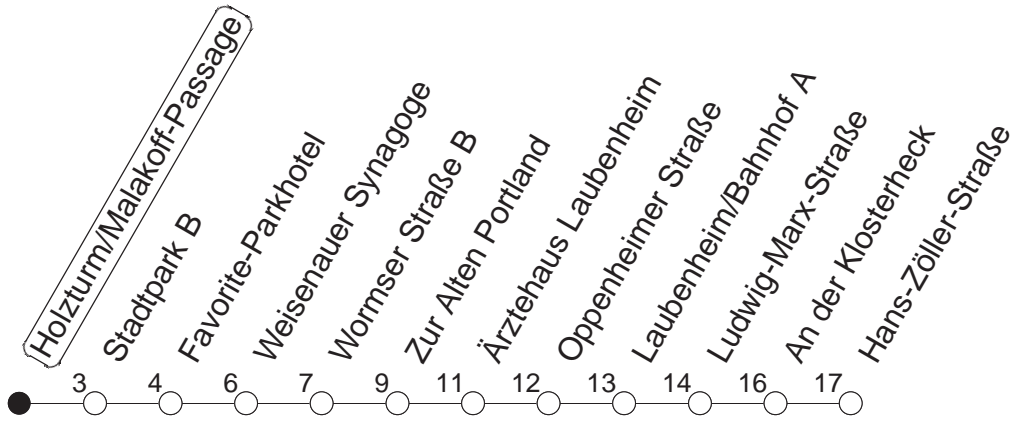

81

Holzturm/Malakoff-Passage

BUS

→ Laubenheim/
Hans-Zöller-Straße

🕒	Mo.-Fr. (Schule)		Mo.-Fr. (Ferien)		Samstag		Sonn-/Feiertag
6	35		35				
7	05	35	05	35			
8	05	35	05	35			
9	05	35	05	35	05	35	
10	05	35	05	35	05	35	
11	05	35	05	35	05	35	
12	05	35	05	35	05	35	
13	05	35	05	35	05	35	
14	05	35	05	35	05	35	
15	05	35	05	35	05	35	
16	05	35	05	35	05	35	
17	05	35	05	35	05	35	
18	05	35	05	35	05	35	
19	05	35	05	35			
20	05		05				

gültig ab: 01.04.22

Ferien in Rheinland-Pfalz: 11.04. - 22.04. / 27.05. / 17.06. / 25.07. - 02.09. / 17.10. - 31.10.22.

Weitere Infos im Verkehrs Center Mainz (Tel. 0 61 31 - 12 77 77) und www.mainzer-mobilitaet.de