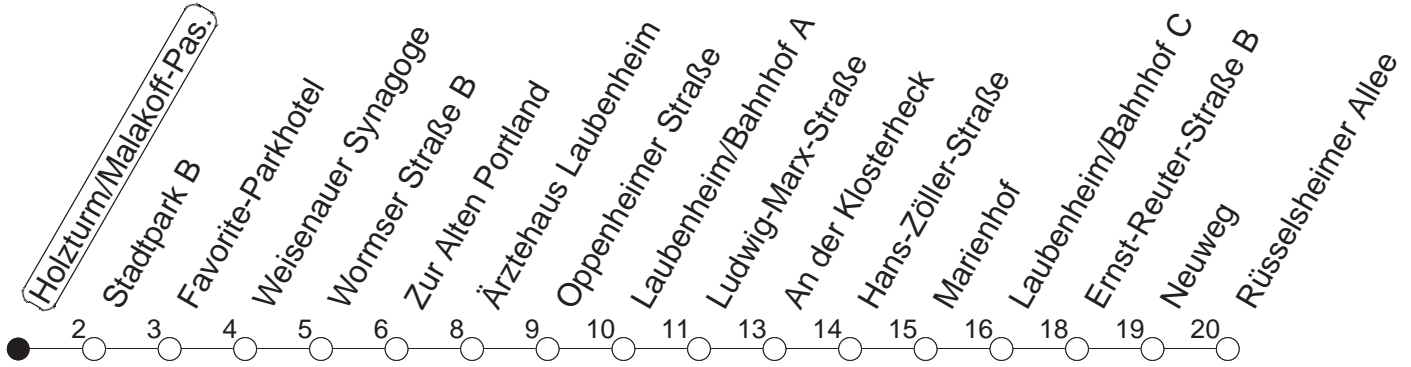

90

Holzturm/Malakoff-Passage

BUS

→ Laubenheim/Rüsselsheimer Allee

🕒	Nächte auf Mo.-Fr.	Nächte auf Sa.	Nächte auf Sonn-/Feiertage	Besondere Feiertage*
23	08 38			08 38
0	08			08
1	08	08 38	08 38	11
2		08	08	11
3		08	08	08
4		08	08	08
5		08	08	08
6		08	08	08
7			08	08 _n
8			08	08 _n

_n : Nicht am Morgen des Karsamstags

gültig ab: 01.04.22

* Diese Spalte gilt in den Nächten Karfreitag auf Karsamstag; Ostersonntag auf Ostermontag; Pfingstsonntag auf Pfingstmontag; 02. auf 03.10.22.

Weitere Infos im Verkehrs Center Mainz (Tel. 0 61 31 - 12 77 77) und www.mainzer-mobilitaet.de