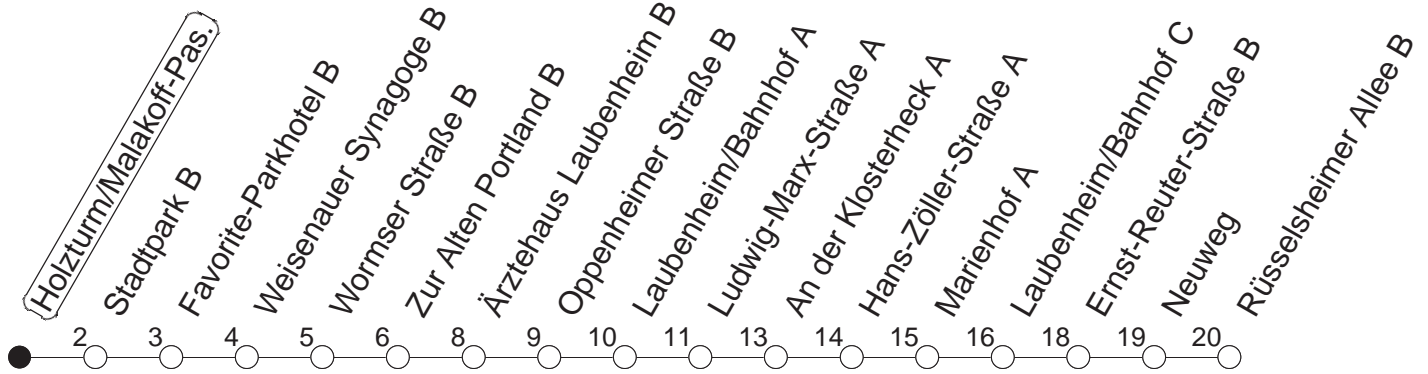

90

Holzturm/Malakoff-Passage B

BUS

→ Laubenheim/Rüsselsheimer Allee

🕒	Montag bis Donnerstag	Freitag	Samstag	Sonn- und Feiertag
4			08	08
5			08	08
6			08	08
7				08
8				08
9				
10				
11				
12				
13				
14				
15				
16				
17				
18				
19				
20				
21				
22				
23	08 38			08 38
0	08	08 38	08 38	08
1	08	08	08	11
2		08	08	
3		08	08	

gültig ab: ab 11.12.2022

In Nächten vor Feiertagen gilt auf dieser Linie der Freitagsfahrplan.

Weitere Infos im Verkehrs Center Mainz (Tel. 0 61 31 - 12 77 77) und www.mainzer-mobilitaet.de