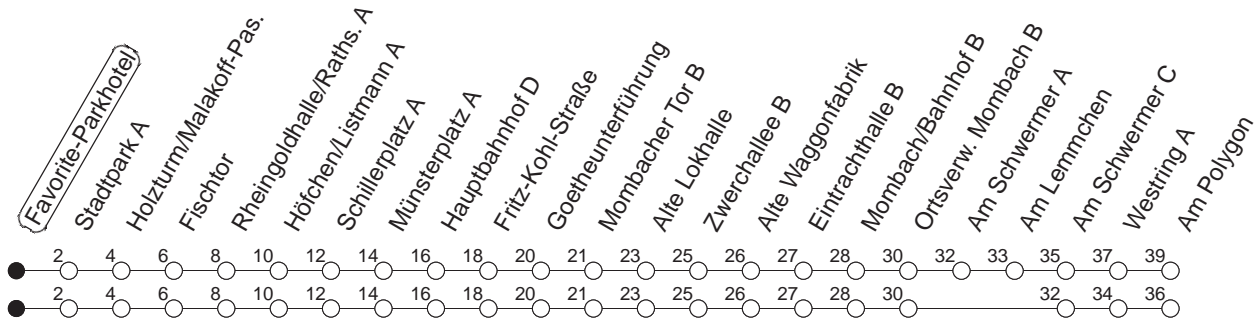

60

Favorite-Parkhotel

BUS

➔ **Mombach/Am Polygon**

🕒	Mo.-Fr. (Schule)			Mo.-Fr. (Ferien)			Samstag		Sonn-/Feiertag	
5	57			57						
6	27	57		27	57		46			
7	17 _H	27	35 _x	57	27	57	16	46		
8	27 _M	57 _M		27 _M	57 _M		16	46		
9	27 _M	57 _M		27 _M	57 _M		27 _M	57 _M	16	
10	27 _M	57 _M		27 _M	57 _M		27 _M	57 _M	16	
11	27 _M	57 _M		27 _M	57 _M		27 _M	57 _M	16	
12	27 _M	57		27 _M	57		27 _M	57 _M	16	46
13	27	57		27	57		27 _M	57 _M	16	46
14	27	57		27	57		27 _M	57 _M	16	46
15	27	57		27	57		27 _M	57 _M	16	46
16	27	57		27	57		27 _M	57 _M	16	46
17	27	57		27	57		27 _M	57 _M	16	46
18	27	57		27	57		27 _M	46	16	46
19	27	57		27	57		16	46	16	46
20	16	46		16	46		16	46	16	46 _a
21	16	46 _a		16	46 _a		16	46 _a	16 _a	46 _a
22	16 _a	41 _{Pmd}	46 _{afn}	16 _a	41 _{Pmd}	46 _{afn}	16 _a	46 _a	16 _a	41 _P
23	16 _{afn}	46 _{afn}		16 _{afn}	46 _{afn}		16 _a	46 _a		
0	16 _{afn}	41 _{Pfn}		16 _{afn}	41 _{Pfn}		16 _a	41 _P		

H : Nur bis Hauptbahnhof

x : Ab Stadtpark über Altstadt/Holzof - Pfaffengasse - Höfchen - Hindenburgplatz bis Hauptbahnhof

M : Nur bis Mombacher Tor

a : Über Am Lemmchen

P : Ab Stadtpark weiter als Linie 93 über Hauptbahnhof in Richtung Lerchenberg

md : Nur Montag - Donnerstag, nicht in den Nächten vor Feiertagen

fn : Nur Nacht Freitag auf Samstag und Nacht vor Feiertag auf den Feiertag

gültig ab: 13.12.20

Ferien in RLP: 21.12.20-06.01.21 / 29.03.-06.04. / 25.05.-02.06. / 19.07.-27.08. / 11.10.-22.10.21.