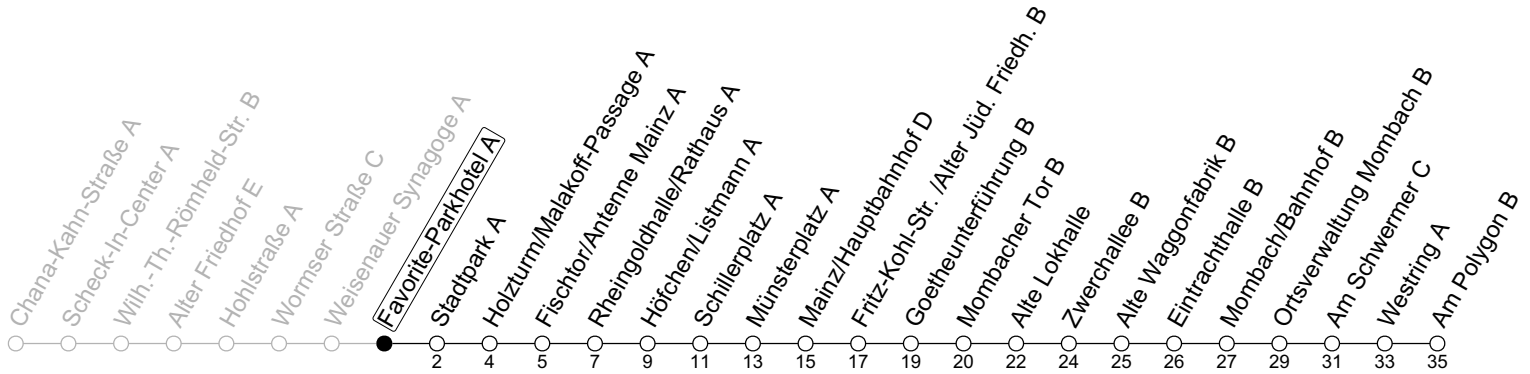

63

Favorite-Parkhotel A

→ Mainz-Mombach/Am Polygon B

🕒	Mo-Fr (Schul- & Brückentage*)	Mo-Fr (Ferien*)	Sa (außerhalb der Ferien*)
6	43 _a	43 _a	
7	13 _a 43	13 _a 43 _a	
8	13 43	13 _a 43 _a	
9	13 43	13 _a 43 _a	13 _{FSa} 43 _{FSa}
10	13 43	13 _a 43 _a	13 _{FSa} 43 _{FSa}
11	13 43	13 _a 43 _a	13 _{FSa} 43 _{FSa}
12	13 43	13 _a 43 _a	13 _{FSa} 43 _{FSa}
13	13 43	13 _a 43 _a	13 _{FSa} 43 _{FSa}
14	13 43	13 _a 43 _a	13 _{FSa} 43 _{FSa}
15	13 43	13 _a 43 _a	13 _{FSa} 43 _{FSa}
16	13 43	13 _a 43 _a	13 _{FSa} 43 _{FSa}
17	13 43	13 _a 43 _a	13 _{FSa} 43 _{FSa}
18	13 43	13 _a 43 _a	13 _{FSa}
19	13 43	13 _a 43 _a	

a : nur bis Mainz/Hauptbahnhof D FS : Fahrt findet nicht an Samstagen während der Schulferien in RLP und der angrenzenden Wochenenden statt.

gültig ab: 15.12.2024

* Ferien RLP: 21.12.24-08.01.25 / 12.04.-25.04. / 05.07.-17.08. / 11.10.-26.10.25