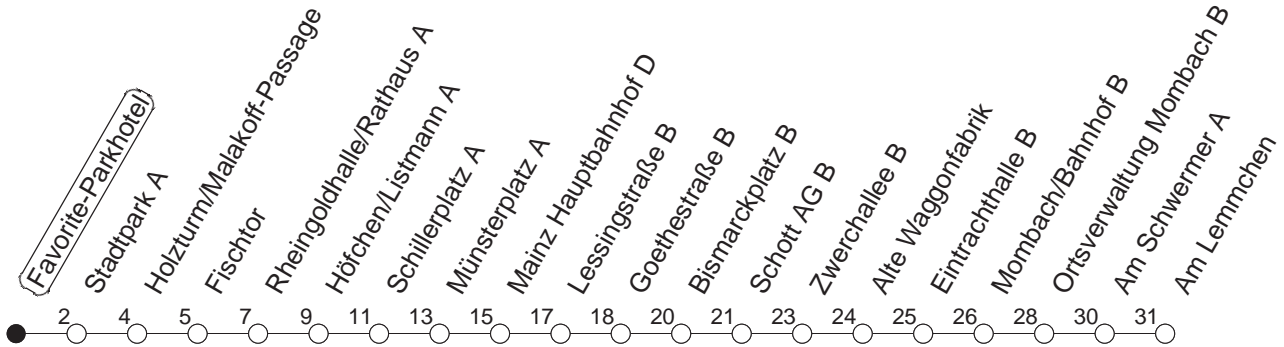

81

Favorite-Parkhotel

BUS

→ Mombach/Am Lemmchen

🕒	Mo.-Fr. (Schule)			Mo.-Fr. (Ferien)		Samstag		Sonn-/Feiertag
6	50 _A			50				
7	20	30 _x	50	20	50			
8	20	50		20	50			
9	20	50		20	50	20	50	
10	20	50		20	50	20	50	
11	20	50		20	50	20	50	
12	20	50		20	50	20	50	
13	20	50		20	50	20	50	
14	20	50		20	50	20	50	
15	20	50		20	50	20	50	
16	20	50		20	50	20	50	
17	20	50		20	50	20	50	
18	20	50		20	50	20		
19	20 _B	50 _B		20 _B	50 _B			
20	19 _B			19 _B				

A : Ab Am Lemmchen weiter als Linie E nach Budenheim

x : Ab Stadtpark über Altstadt/Holzof - Pfaffengasse - Höfchen - Hindenburgplatz bis Hauptbahnhof

B : Nur bis Bismarckplatz

gültig ab: 01.04.22

Ferien in Rheinland-Pfalz: 11.04. - 22.04. / 27.05. / 17.06. / 25.07. - 02.09. / 17.10. - 31.10.22.