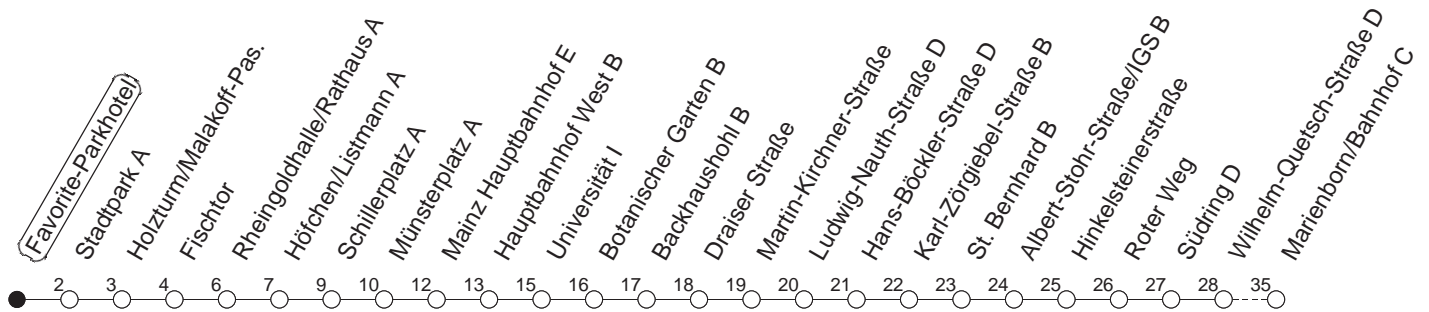

90

Favorite-Parkhotel

BUS

→ **Marienborn/Bahnhof**

🕒	Nächte auf Mo.-Fr.	Nächte auf Sa.	Nächte auf Sonn-/Feiertage	Besondere Feiertage*
22	44			44
23	14 44			14 44
0	14 _H 44	44	44	14 _H 44
1		14 44	14 44	44
2		14 _H 44	14 _H 44	44
3		44	44	44
4		44	44	44
5		44 _R	44	44 _K
6			44	44 _n
7			44 _R	44 _{nR}

H : Nur bis Hauptbahnhof
R : Nur bis Südring

K : Am Morgen des Karsamstags nur bis Südring
n : Nicht am Morgen des Karsamstags

gültig ab: 01.04.22

* Diese Spalte gilt in den Nächten Karfreitag auf Karsamstag; Ostersonntag auf Ostermontag; Pfingstsonntag auf Pfingstmontag; 02. auf 03.10.22.