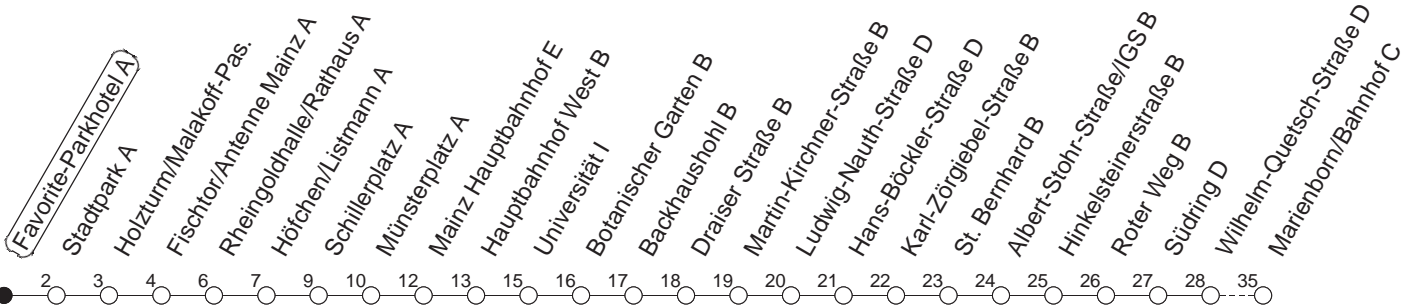

90

Favorite-Parkhotel A

BUS

→ **Marienborn/Bahnhof**

🕒	Montag bis Donnerstag	Freitag	Samstag	Sonn- und Feiertag
4			44	44
5			44 _R	44
6				44
7				44 _R
8				
9				
10				
11				
12				
13				
14				
15				
16				
17				
18				
19				
20				
21				
22	44			44
23	14 44	44	44	14 44
0	14 _H 44	14 44	14 44	14 _H 44
1		44	44	
2		44	44	
3		44	44	

H : Nur bis Hauptbahnhof

R : Nur bis Südring

gültig ab: ab 11.12.2022

In Nächten vor Feiertagen gilt auf dieser Linie der Freitagsfahrplan.

Weitere Infos im Verkehrs Center Mainz (Tel. 0 61 31 - 12 77 77) und www.mainzer-mobilitaet.de