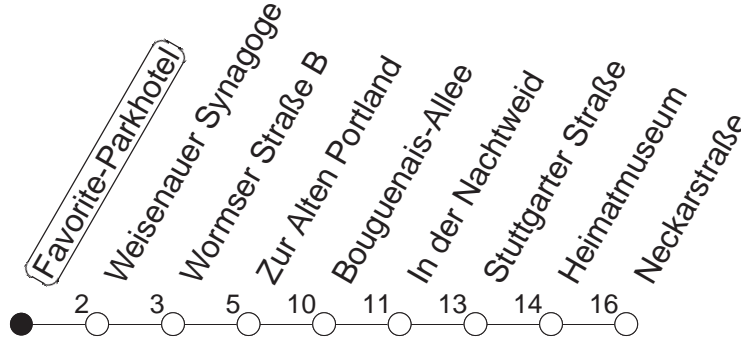

60

Favorite-Parkhotel

BUS

→ Ginsheim/Neckarstraße

🕒	Mo.-Fr. (Schule)		Mo.-Fr. (Ferien)		Samstag		Sonn-/Feiertag	
4	07 _F		07 _F		07 _F		07 _F	
5	28	58	28	58				
6	26		26		39			
7	02	32	02	32	09	39		
8	02	32	02	32	09	39	39	
9	02	32	02	32	02	32	39	
10	02	32	02	32	02	32	39	
11	02	32	02	32	02	32	39	
12	02	32	02	32	02	32	09	39
13	02	32	02	32	02	32	09	39
14	02	32	02	32	02	32	09	39
15	02	32	02	32	02	32	09	39
16	02	22 32	02	32	02	32	09	39
17	02	32	02	32	02	32	09	39
18	02	32	02	32	02	32	09	39
19	02	32	02	32	09	39	09	39
20	02	39	02	39	09	39	09	39
21	09	39	09	39	09	39	09	39
22	09	39	09	39	09	39	09	39
23	09 _{fn}	39 _{fn}	09 _{fn}	39 _{fn}	09	39		
0	09 _{fn}		09 _{fn}		09			

F : Nur bis Stuttgarter Straße / Friedrich-Ebert-Platz

fn : Nur Nacht Freitag auf Samstag und Nacht vor Feiertag auf den Feiertag

gültig ab: 13.12.20

Ferien in RLP: 21.12.20-06.01.21 / 29.03.-06.04. / 25.05.-02.06. / 19.07.-27.08. / 11.10.-22.10.21.