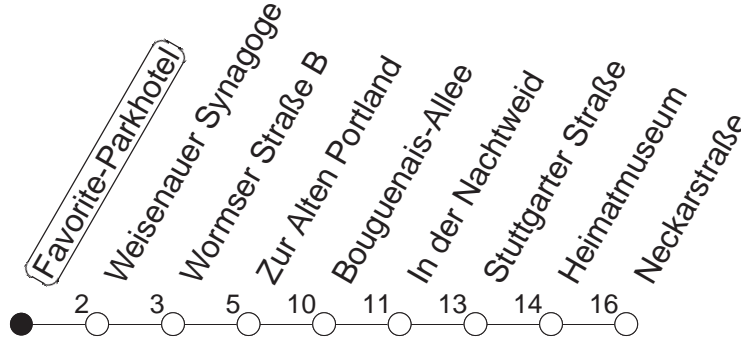

60

Favorite-Parkhotel

BUS

→ Ginsheim/Neckarstraße

🕒	Mo.-Fr. (Schule)		Mo.-Fr. (Ferien)		Samstag		Sonn-/Feiertag		
4	01		01		01		01		
5	27	57	27	57					
6	26		26		39				
7	02	32	02	32	09	39			
8	02	32	02	32	09	39	38		
9	02	32	02	32	02	32	39		
10	02	32	02	32	02	32	39		
11	02	32	02	32	02	32	39		
12	02	32	02	32	02	32	09	39	
13	02	32	02	32	02	32	09	39	
14	02	32	02	32	02	32	09	39	
15	02	32	02	32	02	32	09	39	
16	02	20	32	02	32	02	32	09	39
17	02	32		02	32	02	32	09	39
18	02	32		02	32	02	32	09	39
19	02	32		02	32	09	39	09	39
20	02	39		02	39	09	39	09	39
21	09	39		09	39	09	39	09	39
22	09	39		09	39	09	39	09	39
23	09 _{fn}	39 _{fn}		09 _{fn}	39 _{fn}	09	39		
0	09 _{fn}			09 _{fn}		09			

fn : Nur Nacht Freitag auf Samstag und Nacht vor Feiertag auf den Feiertag

gültig ab: 01.04.22

Ferien in Rheinland-Pfalz: 11.04. - 22.04. / 27.05. / 17.06. / 25.07. - 02.09. / 17.10. - 31.10.22.

Weitere Infos im Verkehrs Center Mainz (Tel. 0 61 31 - 12 77 77) und www.mainzer-mobilitaet.de