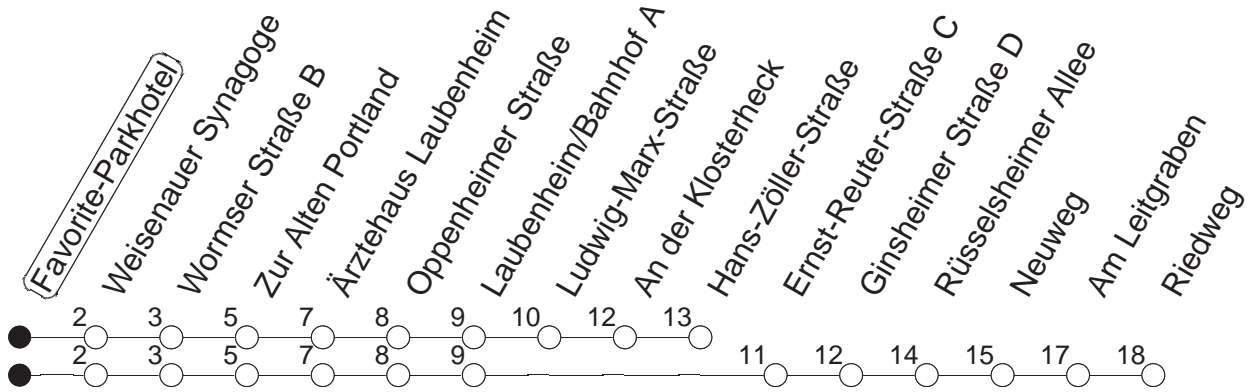

61

Favorite-Parkhotel

BUS

→ Laubenheim

🕒	Mo.-Fr. (Schule)	Mo.-Fr. (Ferien)	Samstag	Sonn-/Feiertag
5	13 _R 43 _R	13 _R 43 _R		
6	13 _R 39 _Z 54 _R	13 _R 39 _Z 54 _R	54 _R	
7	09 _Z 24 _B 39 _Z 54 _R	09 _Z 24 _R 39 _Z 54 _R	24 _R 54 _R	
8	09 _Z 24 _R 39 _Z 54 _R	09 _Z 24 _R 39 _Z 54 _R	24 _R 54 _R	
9	09 _Z 24 _R 39 _Z 54 _R	09 _Z 24 _R 39 _Z 54 _R	09 _Z 24 _R 39 _Z 54 _R	09 _R
10	09 _Z 24 _R 39 _Z 54 _R	09 _Z 24 _R 39 _Z 54 _R	09 _Z 24 _R 39 _Z 54 _R	09 _R
11	09 _Z 24 _R 39 _Z 54 _R	09 _Z 24 _R 39 _Z 54 _R	09 _Z 24 _R 39 _Z 54 _R	09 _R 54 _R
12	09 _Z 24 _R 39 _Z 54 _R	09 _Z 24 _R 39 _Z 54 _R	09 _Z 24 _R 39 _Z 54 _R	24 _R 54 _R
13	09 _Z 24 _R 39 _Z 54 _R	09 _Z 24 _R 39 _Z 54 _R	09 _Z 24 _R 39 _Z 54 _R	24 _R 54 _R
14	09 _Z 24 _R 39 _Z 54 _R	09 _Z 24 _R 39 _Z 54 _R	09 _Z 24 _R 39 _Z 54 _R	24 _R 54 _R
15	09 _Z 24 _R 39 _Z 54 _R	09 _Z 24 _R 39 _Z 54 _R	09 _Z 24 _R 39 _Z 54 _R	24 _R 54 _R
16	09 _Z 24 _R 39 _Z 54 _R	09 _Z 24 _R 39 _Z 54 _R	09 _Z 24 _R 39 _Z 55 _R	24 _R 54 _R
17	09 _Z 24 _R 39 _Z 54 _R	09 _Z 24 _R 39 _Z 54 _R	09 _Z 24 _R 39 _Z 54 _R	24 _R 54 _R
18	09 _Z 24 _R 39 _Z 54 _R	09 _Z 24 _R 39 _Z 54 _R	09 _Z 24 _R 39 _Z 54 _R	24 _R 54 _R
19	09 _Z 24 _R 39 _Z 54 _R	09 _Z 24 _R 39 _Z 54 _R	24 _R 54 _R	24 _R 54 _R
20	09 _Z 24 _R 54 _R	09 _Z 24 _R 54 _R	24 _R 54 _R	24 _R 54 _R
21	24 _R 54 _R	24 _R 54 _R	24 _R 54 _R	24 _R 54 _R
22	24 _R 54 _R	24 _R 54 _R	24 _R 54 _R	24 _R 54 _R
23	24 _{Rfn} 54 _{Rfn}	24 _{Rfn} 54 _{Rfn}	24 _R 54 _R	
0	24 _{Rfn} 54 _{Rfn}	24 _{Rfn} 54 _{Rfn}	24 _R 54 _R	

R : Nach Laubenheim/Riedweg

Z : Nach Laubenheim/Hans-Zöller-Straße

B : Ab Wormser Straße weiter als Linie E über Ginsheimer Straße - Laubenheim/Bahnhof - Kurmainz-Kaserne zur IGS Bretzenheim

fn : Nur Nacht Freitag auf Samstag und Nacht vor Feiertag auf den Feiertag

gültig ab: 13.12.20

Ferien in RLP: 21.12.20-06.01.21 / 29.03.-06.04. / 25.05.-02.06. / 19.07.-27.08. / 11.10.-22.10.21.

Weitere Infos im Verkehrs Center Mainz (Tel. 0 61 31 - 12 77 77) und www.mainzer-mobilitaet.de