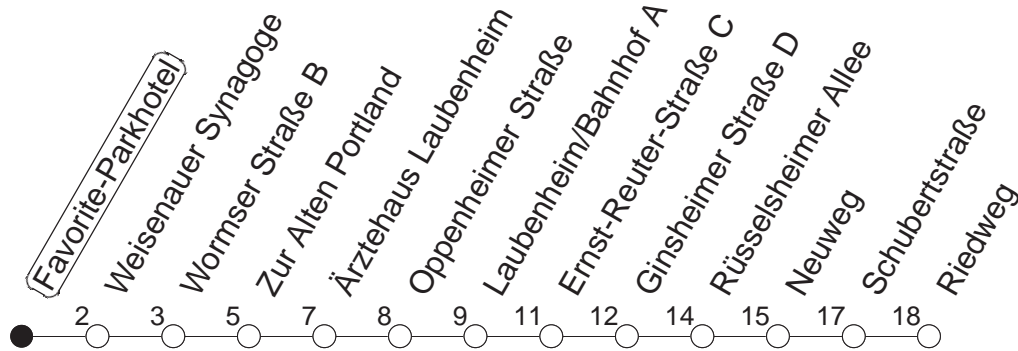

80

Favorite-Parkhotel

BUS

→ Laubenheim/Riedweg

🕒	Mo.-Fr. (Schule)		Mo.-Fr. (Ferien)		Samstag		Sonn-/Feiertag	
5	12	42	12	42				
6	12	54	12	54	54			
7	24 _G	54	24	54	24	54		
8	24	54	24	54	24	54		
9	24	54	24	54	24	54	08	
10	24	54	24	54	24	54	09	
11	24	54	24	54	24	54	09	54
12	24	54	24	54	24	54	24	54
13	24	54	24	54	24	54	24	54
14	24	54	24	54	24	54	24	54
15	24	54	24	54	24	54	24	54
16	24	54	24	54	24	54	24	54
17	24	54	24	54	24	54	24	54
18	24	54	24	54	24	54	24	54
19	24	54	24	54	24	54	24	54
20	24	54	24	54	24	54	24	54
21	24	54	24	54	24	54	24	54
22	24	54	24	54	24	54	24	54
23	24 _{fn}	54 _{fn}	24 _{fn}	54 _{fn}	24	54		
0	23 _{fn}	53 _{fn}	23 _{fn}	53 _{fn}	23	53		

G : Ab Wormser Straße weiter über Ginsheimer Straße - Laubenheim/Bahnhof - Kurmainz-Kaserne zur IGS Bretzenheim

fn : Nur Nacht Freitag auf Samstag und Nacht vor Feiertag auf den Feiertag

gültig ab: 01.04.22

Ferien in Rheinland-Pfalz: 11.04. - 22.04. / 27.05. / 17.06. / 25.07. - 02.09. / 17.10. - 31.10.22.

Weitere Infos im Verkehrs Center Mainz (Tel. 0 61 31 - 12 77 77) und www.mainzer-mobilitaet.de