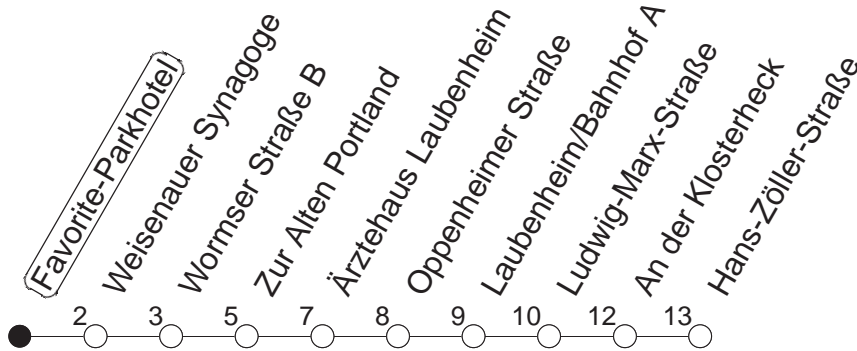

## Favorite-Parkhotel

BUS

→ Laubenheim/  
Hans-Zöller-Straße

🕒	Mo.-Fr. (Schule)		Mo.-Fr. (Ferien)		Samstag		Sonn-/Feiertag
6	39		39				
7	09	39	09	39			
8	09	39	09	39			
9	09	39	09	39	09	39	
10	09	39	09	39	09	39	
11	09	39	09	39	09	39	
12	09	39	09	39	09	39	
13	09	39	09	39	09	39	
14	09	39	09	39	09	39	
15	09	39	09	39	09	39	
16	09	39	09	39	09	39	
17	09	39	09	39	09	39	
18	09	39	09	39	09	39	
19	09	39	09	39			
20	09	09					

gültig ab: 01.04.22

Ferien in Rheinland-Pfalz: 11.04. - 22.04. / 27.05. / 17.06. / 25.07. - 02.09. / 17.10. - 31.10.22.

Weitere Infos im Verkehrs Center Mainz (Tel. 0 61 31 - 12 77 77) und [www.mainzer-mobilitaet.de](http://www.mainzer-mobilitaet.de)