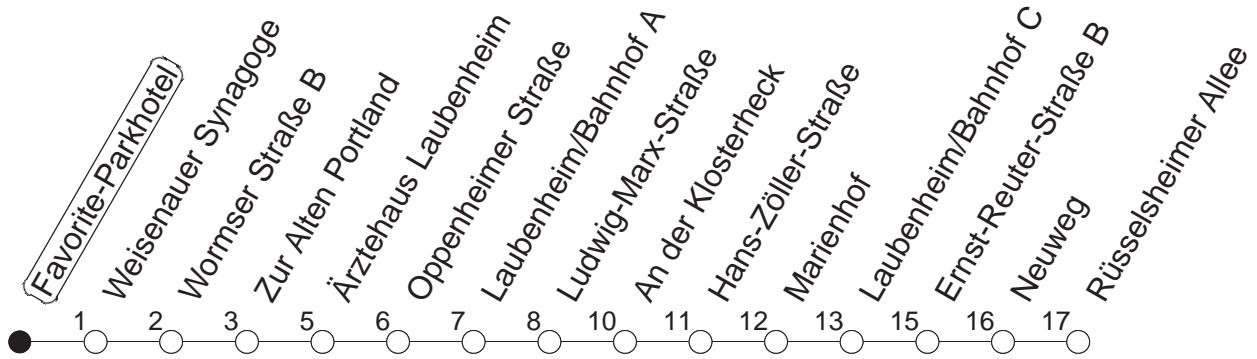

90

Favorite-Parkhotel

BUS

→ Laubenheim/Rüsselsheimer Allee

🕒	Nächte auf Mo.-Fr.		Nächte auf Sa.		Nächte auf Sonn-/Feiertage		Besondere Feiertage*	
23	11	41					11	41
0	11						11	
1	11		11	41	11	41		14
2			11		11			14
3			11		11			11
4			11		11			11
5			11		11			11
6			11		11			11
7					11			11 _n
8					11			11 _n

_n : Nicht am Morgen des Karsamstags

gültig ab: 01.04.22

* Diese Spalte gilt in den Nächten Karfreitag auf Karsamstag; Ostersonntag auf Ostermontag; Pfingstsonntag auf Pfingstmontag; 02. auf 03.10.22.

Weitere Infos im Verkehrs Center Mainz (Tel. 0 61 31 - 12 77 77) und www.mainzer-mobilitaet.de