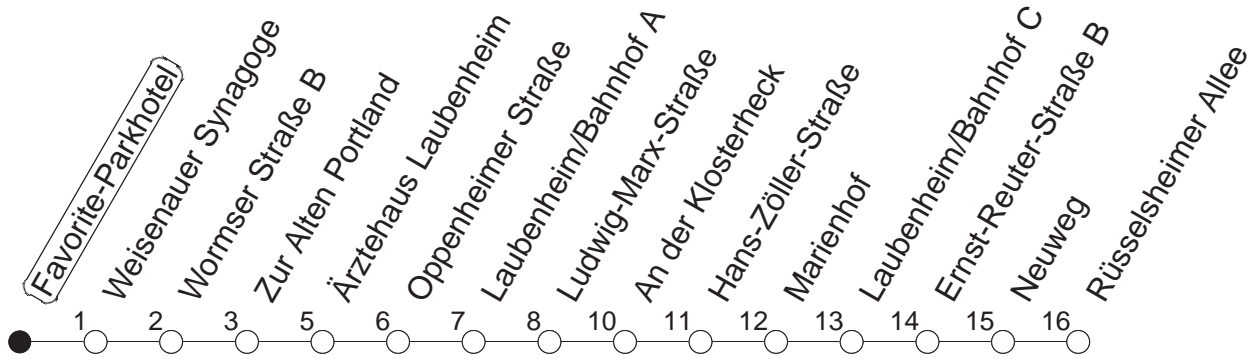

90

Favorite-Parkhotel

BUS

→ Laubenheim/Rüsselsheimer Allee

🕒	Nächte auf Mo.-Fr.	Nächte auf Sa.	Nächte auf Sonn-/Feiertage	Besondere Feiertage*
23	12 42			12 42
0	12			12
1	12	12 42	12 42	12
2		12	12	12
3		13	13	12
4		12	12	12
5		12	12	12
6		12	12	12
7			12	12 _{so}
8			12	12 _{so}

so : Nicht an Samstagmorgen

gültig ab: 13.12.20

* Nächte 25. auf 26. u. 26. auf 27.12.; 01. auf 02.01.; Karfreitag auf -samstag; Ostersonntag auf -montag; 01. auf 02.05; Pfingstsonntag auf -montag

Weitere Infos im Verkehrs Center Mainz (Tel. 0 61 31 - 12 77 77) und www.mainzer-mobilitaet.de