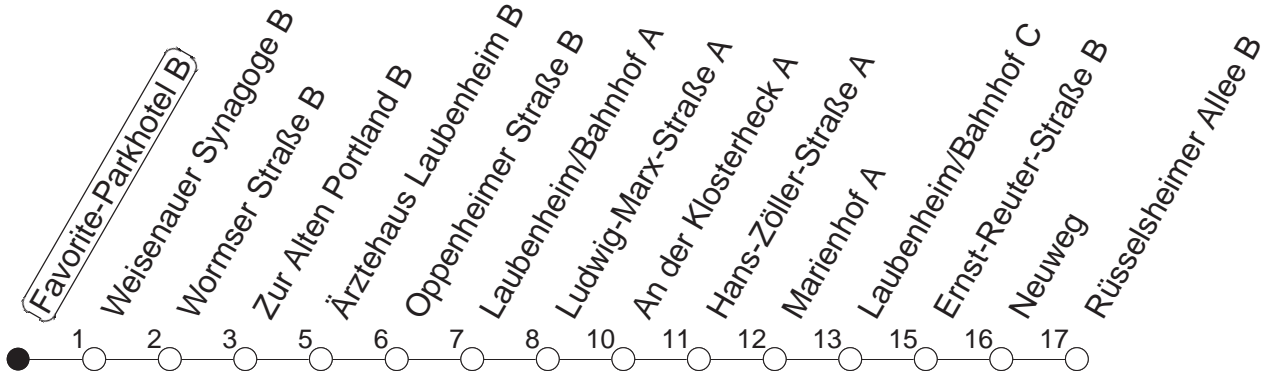

90

Favorite-Parkhotel B

BUS

→ Laubenheim/Rüsselsheimer Allee

🕒	Montag bis Donnerstag	Freitag	Samstag	Sonn- und Feiertag
4			11	11
5			11	11
6			11	11
7				11
8				11
9				
10				
11				
12				
13				
14				
15				
16				
17				
18				
19				
20				
21				
22				
23	11 41			11 41
0	11	11 41	11 41	11
1	11	11	11	14
2		11	11	
3		11	11	

gültig ab: ab 11.12.2022

In Nächten vor Feiertagen gilt auf dieser Linie der Freitagsfahrplan.

Weitere Infos im Verkehrs Center Mainz (Tel. 0 61 31 - 12 77 77) und www.mainzer-mobilitaet.de