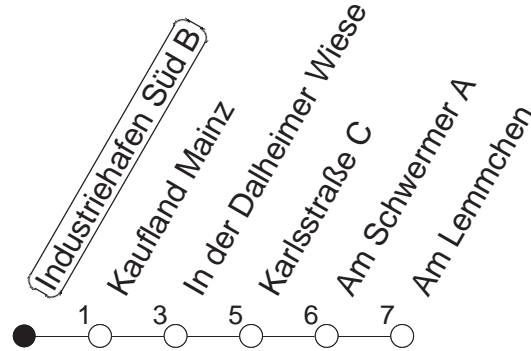

76

Industriehafen Süd B

BUS

→ Mombach/Am Lemmchen

🕒	Mo.-Fr. (Schule)		Mo.-Fr. (Ferien)		Samstag		Sonn-/Feiertag
5	14	44	14	44			
6	14	46	14	46	12	46	
7	17	47	17	47	16	46	
8	17	47	17	47	16	46	
9	17	47	17	47	16	47	
10	17	47	17	47	17	47	
11	17	47	17	47	17	47	
12	17	47	17	47	17	47	
13	17	47	17	47	17	47	
14	17	47	17	47	17	47	
15	17	47	17	47	17	47	
16	17	47	17	47	17	47	
17	17	47	17	47	17	47	
18	17	47	17	47	17	47	
19	17	47	17	47	16	46	
20	16	46	16	46	16	46	
21	46		46		46		

gültig ab: 13.12.20

Ferien in RLP: 21.12.20-06.01.21 / 29.03.-06.04. / 25.05.-02.06. / 19.07.-27.08. / 11.10.-22.10.21.

Weitere Infos im Verkehrs Center Mainz (Tel. 0 61 31 - 12 77 77) und www.mainzer-mobilitaet.de