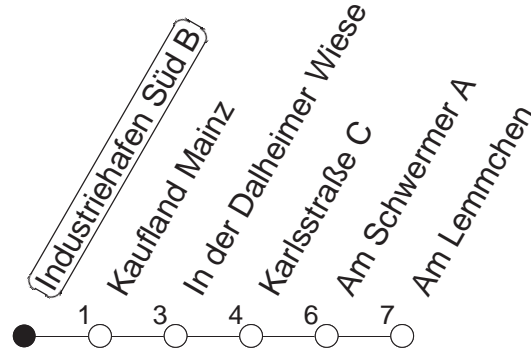

76

Industriehafen Süd B

BUS

→ Mombach/Am Lemmchen

🕒	Mo.-Fr. (Schule)		Mo.-Fr. (Ferien)		Samstag		Sonn-/Feiertag
5	14	44	14	44			
6	14	46	14	46	14	46	
7	17	47	17	47	16	46	
8	17	47	17	47	16	46	
9	17	47	17	47	16	47	
10	17	47	17	47	17	47	
11	17	47	17	47	17	47	
12	17	47	17	47	17	47	
13	17	47	17	47	17	47	
14	17	47	17	47	17	47	
15	17	47	17	47	17	47	
16	17	47	17	47	17	47	
17	17	47	17	47	17	47	
18	17	47	17	47	17	47	
19	17	47	17	47	16	46	
20	16	46	16	46	16	46	
21	16	46	16	46	16	46	

gültig ab: 01.04.22

Ferien in Rheinland-Pfalz: 11.04. - 22.04. / 27.05. / 17.06. / 25.07. - 02.09. / 17.10. - 31.10.22.

Weitere Infos im Verkehrs Center Mainz (Tel. 0 61 31 - 12 77 77) und www.mainzer-mobilitaet.de