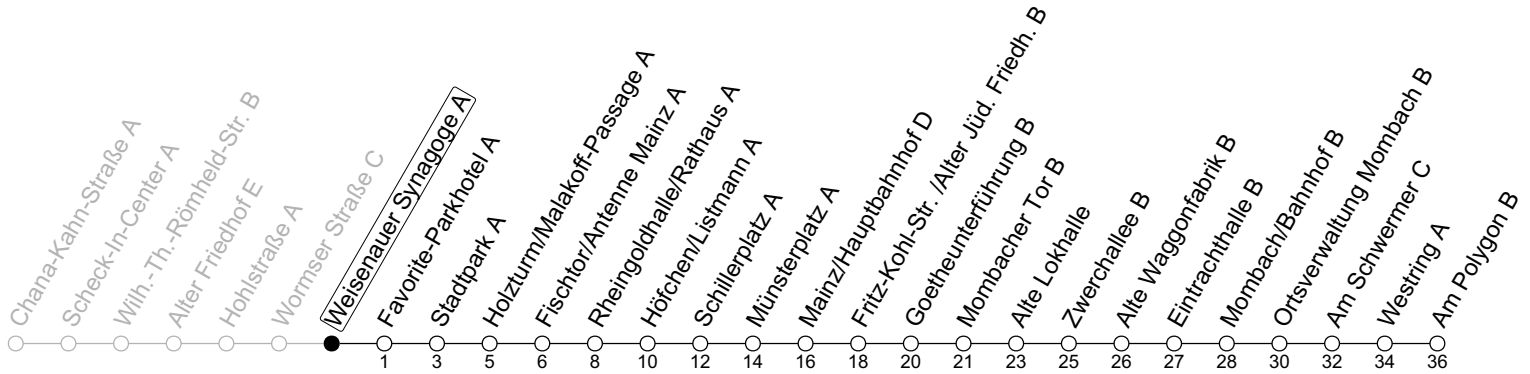

63

Weisenauer Synagoge A

→ Mainz-Mombach/Am Polygon B

🕒	Mo-Fr (Schul- & Brückentage*)	Mo-Fr (Ferien*)	Sa (außerhalb der Ferien*)
6	42 _a	42 _a	
7	12 _a 42	12 _a 42 _a	
8	12 42	12 _a 42 _a	
9	12 42	12 _a 42 _a	12 _{FSa} 42 _{FSa}
10	12 42	12 _a 42 _a	12 _{FSa} 42 _{FSa}
11	12 42	12 _a 42 _a	12 _{FSa} 42 _{FSa}
12	12 42	12 _a 42 _a	12 _{FSa} 42 _{FSa}
13	12 42	12 _a 42 _a	12 _{FSa} 42 _{FSa}
14	12 42	12 _a 42 _a	12 _{FSa} 42 _{FSa}
15	12 42	12 _a 42 _a	12 _{FSa} 42 _{FSa}
16	12 42	12 _a 42 _a	12 _{FSa} 42 _{FSa}
17	12 42	12 _a 42 _a	12 _{FSa} 42 _{FSa}
18	12 42	12 _a 42 _a	12 _{FSa}
19	12 42	12 _a 42 _a	

a : nur bis Mainz/Hauptbahnhof D FS : Fahrt findet nicht an Samstagen während der Schulferien in RLP und der angrenzenden Wochenenden statt.

gültig ab: 15.12.2024

* Ferien RLP: 21.12.24-08.01.25 / 12.04.-25.04. / 05.07.-17.08. / 11.10.-26.10.25