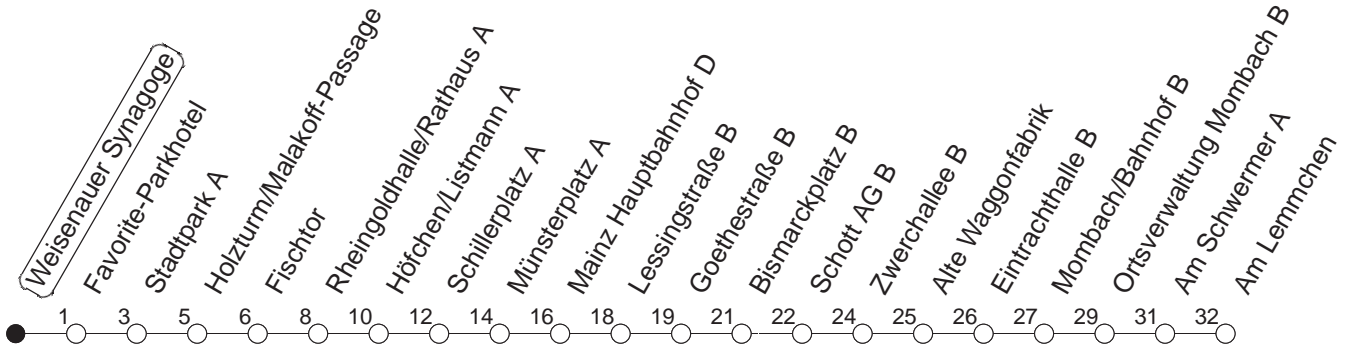

81

Weisenauer Synagoge

BUS

→ Mombach/Am Lemmchen

🕒	Mo.-Fr. (Schule)			Mo.-Fr. (Ferien)		Samstag		Sonn-/Feiertag
6	49 _A			49				
7	19	29 _x	49	19	49			
8	19	49		19	49			
9	19	49		19	49	19	49	
10	19	49		19	49	19	49	
11	19	49		19	49	19	49	
12	19	49		19	49	19	49	
13	19	49		19	49	19	49	
14	19	49		19	49	19	49	
15	19	49		19	49	19	49	
16	19	49		19	49	19	49	
17	19	49		19	49	19	49	
18	19	49		19	49	19		
19	19 _B	49 _B		19 _B	49 _B			
20	18 _B			18 _B				

A : Ab Am Lemmchen weiter als Linie E nach Budenheim

x : Ab Stadtpark über Altstadt/Holzof - Pfaffengasse - Höfchen - Hindenburgplatz bis Hauptbahnhof

B : Nur bis Bismarckplatz

gültig ab: 01.04.22

Ferien in Rheinland-Pfalz: 11.04. - 22.04. / 27.05. / 17.06. / 25.07. - 02.09. / 17.10. - 31.10.22.