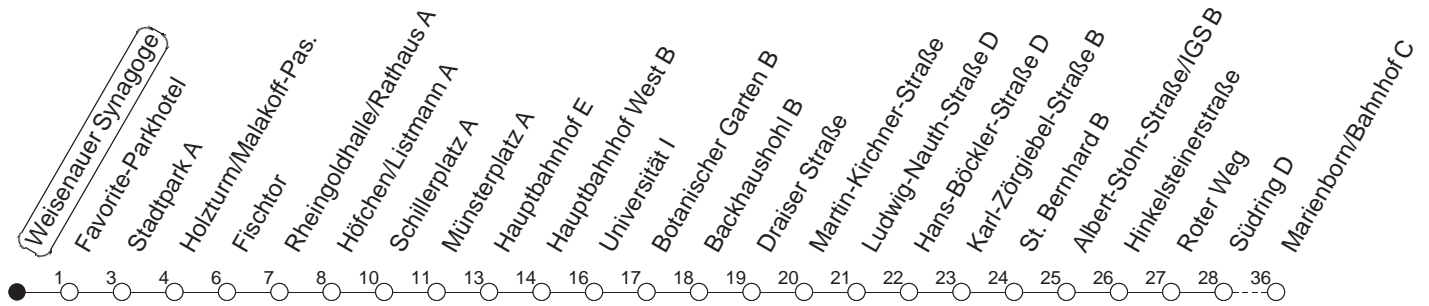

90

Weisenauer Synagoge

BUS

→ Marienborn/Bahnhof

🕒	Nächte auf Mo.-Fr.	Nächte auf Sa.	Nächte auf Sonn-/Feiertage	Besondere Feiertage*
22	43			43
23	13 43			13 43
0	13 _H 43	43	43	13 _H 43
1		13 43	13 43	43
2		13 _H 43	13 _H 43	43
3		43	43	43
4		43	43	43
5		43 _R	43	43 _N
6			43	43 _{So}
7			43 _R	43 _{SoR}

H : Nur bis Hauptbahnhof
 R : Nur bis Südring

N : An Samstagmorgen nur bis Südring, an Sonn- und Feiertagen bis Marienborn
 So : Nicht an Samstagmorgen

gültig ab: 13.12.20

* Nächte 25. auf 26. u. 26. auf 27.12.; 01. auf 02.01.; Karfreitag auf -samstag; Ostersonntag auf -montag; 01. auf 02.05; Pfingstsonntag auf -montag