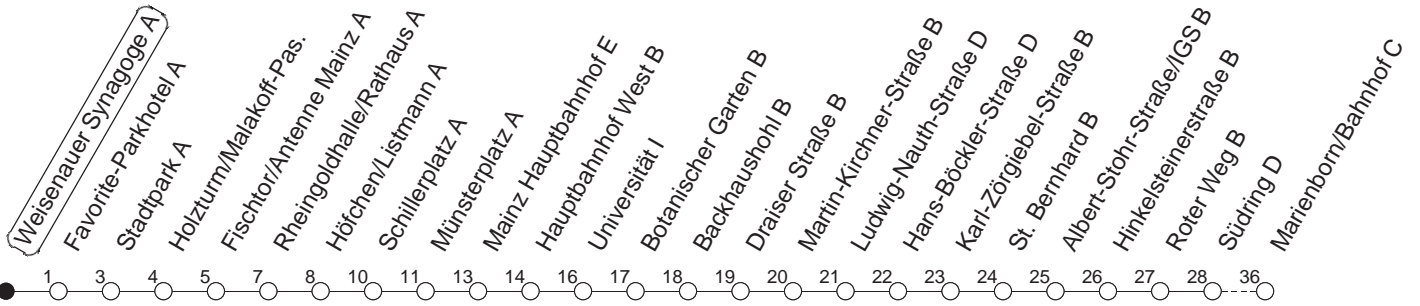

90

Weisenauer Synagoge A

BUS

→ **Marienborn/Bahnhof**

🕒	Montag bis Donnerstag	Freitag	Samstag	Sonn- und Feiertag
4			43	43
5			43 _R	43
6				43
7				43 _R
8				
9				
10				
11				
12				
13				
14				
15				
16				
17				
18				
19				
20				
21				
22	43			43
23	13 43	43	43	13 43
0	13 _H 43	13 43	13 43	13 _H 43
1		43	43	
2		43	43	
3		43	43	

H : Nur bis Hauptbahnhof

R : Nur bis Südring

gültig ab: ab 11.12.2022

In Nächten vor Feiertagen gilt auf dieser Linie der Freitagsfahrplan.

Weitere Infos im Verkehrs Center Mainz (Tel. 0 61 31 - 12 77 77) und www.mainzer-mobilitaet.de