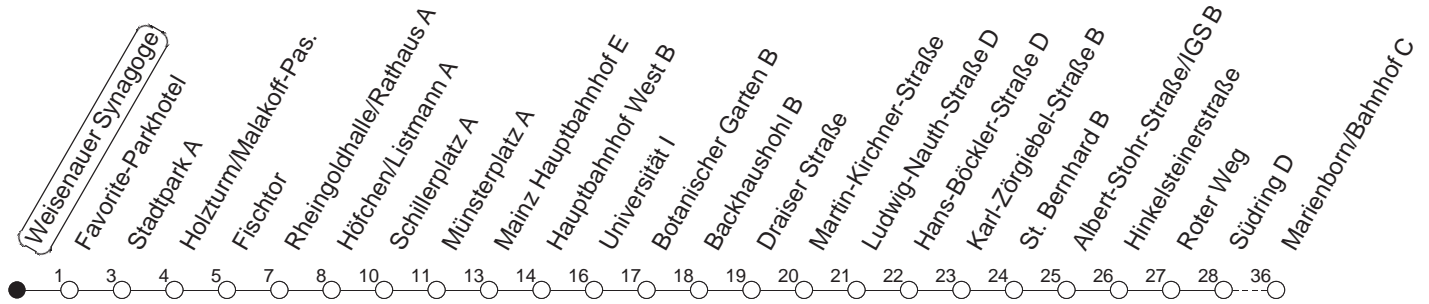

90

Weisenauer Synagoge

BUS

→ Marienborn/Bahnhof

🕒	Nächte auf Mo.-Fr.	Nächte auf Sa.	Nächte auf Sonn-/Feiertage	Besondere Feiertage*
22	43			43
23	13 43			13 43
0	13 _H 43	43	43	13 _H 43
1		13 43	13 43	43
2		13 _H 43	13 _H 43	43
3		43	43	43
4		43	43	43
5		43 _R	43	43 _K
6			43	43 _n
7			43 _R	43 _{nR}

H : Nur bis Hauptbahnhof
R : Nur bis Südring

K : Am Morgen des Karsamstags nur bis Südring
n : Nicht am Morgen des Karsamstags

gültig ab: 01.04.22

* Diese Spalte gilt in den Nächten Karfreitag auf Karsamstag; Ostersonntag auf Ostermontag; Pfingstsonntag auf Pfingstmontag; 02. auf 03.10.22.