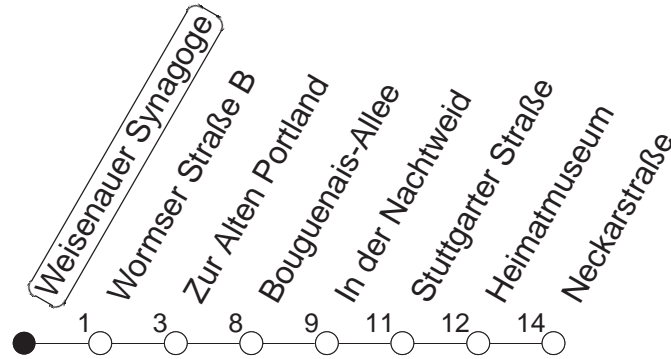

60

Weisenauer Synagoge

BUS

→ Ginsheim/Neckarstraße

🕒	Mo.-Fr. (Schule)		Mo.-Fr. (Ferien)		Samstag		Sonn-/Feiertag		
4	08 _F		08 _F		08 _F		08 _F		
5	29	59	29	59					
6	28		28		41				
7	04	34	04	34	11	41			
8	04	34	04	34	11	41	40		
9	04	34	04	34	04	34	41		
10	04	34	04	34	04	34	41		
11	04	34	04	34	04	34	41		
12	04	34	04	34	04	34	11	41	
13	04	34	04	34	04	34	11	41	
14	04	34	04	34	04	34	11	41	
15	04	34	04	34	04	34	11	41	
16	04	24	34	04	34	04	34	11	41
17	04	34	04	34	04	34	11	41	
18	04	34	04	34	04	34	11	41	
19	04	34	04	34	11	41	11	41	
20	04	41	04	41	11	41	11	41	
21	11	41	11	41	11	41	11	41	
22	11	41	11	41	11	41	11	41	
23	11 _{fn}	41 _{fn}	11 _{fn}	41 _{fn}	11	41			
0	11 _{fn}		11 _{fn}		11				

F : Nur bis Stuttgarter Straße / Friedrich-Ebert-Platz

fn : Nur Nacht Freitag auf Samstag und Nacht vor Feiertag auf den Feiertag

gültig ab: 13.12.20

Ferien in RLP: 21.12.20-06.01.21 / 29.03.-06.04. / 25.05.-02.06. / 19.07.-27.08. / 11.10.-22.10.21.