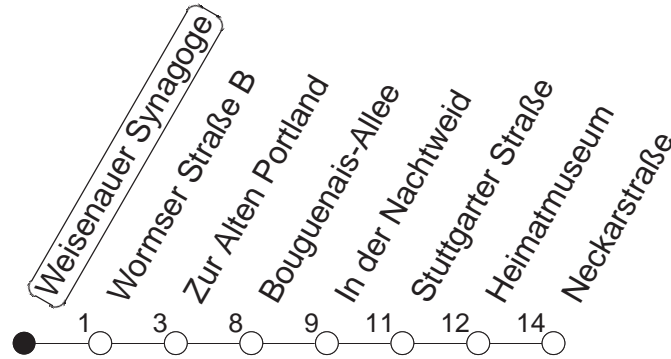

60

Weisenauer Synagoge

BUS

→ Ginsheim/Neckarstraße

🕒	Mo.-Fr. (Schule)		Mo.-Fr. (Ferien)		Samstag		Sonn-/Feiertag		
4	02		02		02		02		
5	28	58	28	58					
6	28		28		41				
7	04	34	04	34	11	41			
8	04	34	04	34	11	41	39		
9	04	34	04	34	04	34	41		
10	04	34	04	34	04	34	41		
11	04	34	04	34	04	34	41		
12	04	34	04	34	04	34	11	41	
13	04	34	04	34	04	34	11	41	
14	04	34	04	34	04	34	11	41	
15	04	34	04	34	04	34	11	41	
16	04	22	34	04	34	04	34	11	41
17	04	34		04	34	04	34	11	41
18	04	34		04	34	04	34	11	41
19	04	34		04	34	11	41	11	41
20	04	41		04	41	11	41	11	41
21	11	41		11	41	11	41	11	41
22	11	41		11	41	11	41	11	41
23	11 _{fn}	41 _{fn}		11 _{fn}	41 _{fn}	11	41		
0	11 _{fn}			11 _{fn}		11			

fn : Nur Nacht Freitag auf Samstag und Nacht vor Feiertag auf den Feiertag

gültig ab: 01.04.22

Ferien in Rheinland-Pfalz: 11.04. - 22.04. / 27.05. / 17.06. / 25.07. - 02.09. / 17.10. - 31.10.22.

Weitere Infos im Verkehrs Center Mainz (Tel. 0 61 31 - 12 77 77) und www.mainzer-mobilitaet.de