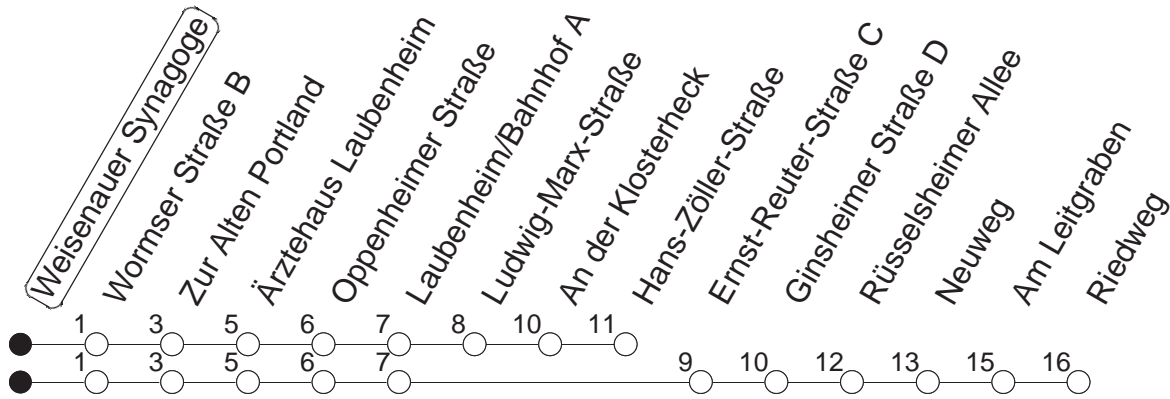

61

Weisenauer Synagoge

BUS

→ Laubenheim

🕒	Mo.-Fr. (Schule)	Mo.-Fr. (Ferien)	Samstag	Sonn-/Feiertag
5	14 _R 44 _R	14 _R 44 _R		
6	14 _R 41 _Z 56 _R	14 _R 41 _Z 56 _R	56 _R	
7	11 _Z 26 _B 41 _Z 56 _R	11 _Z 26 _R 41 _Z 56 _R	26 _R 56 _R	
8	11 _Z 26 _R 41 _Z 56 _R	11 _Z 26 _R 41 _Z 56 _R	26 _R 56 _R	
9	11 _Z 26 _R 41 _Z 56 _R	11 _Z 26 _R 41 _Z 56 _R	11 _Z 26 _R 41 _Z 56 _R	10 _R
10	11 _Z 26 _R 41 _Z 56 _R	11 _Z 26 _R 41 _Z 56 _R	11 _Z 26 _R 41 _Z 56 _R	11 _R
11	11 _Z 26 _R 41 _Z 56 _R	11 _Z 26 _R 41 _Z 56 _R	11 _Z 26 _R 41 _Z 56 _R	11 _R 56 _R
12	11 _Z 26 _R 41 _Z 56 _R	11 _Z 26 _R 41 _Z 56 _R	11 _Z 26 _R 41 _Z 56 _R	26 _R 56 _R
13	11 _Z 26 _R 41 _Z 56 _R	11 _Z 26 _R 41 _Z 56 _R	11 _Z 26 _R 41 _Z 56 _R	26 _R 56 _R
14	11 _Z 26 _R 41 _Z 56 _R	11 _Z 26 _R 41 _Z 56 _R	11 _Z 26 _R 41 _Z 56 _R	26 _R 56 _R
15	11 _Z 26 _R 41 _Z 56 _R	11 _Z 26 _R 41 _Z 56 _R	11 _Z 26 _R 41 _Z 56 _R	26 _R 56 _R
16	11 _Z 26 _R 41 _Z 56 _R	11 _Z 26 _R 41 _Z 56 _R	11 _Z 26 _R 41 _Z 57 _R	26 _R 56 _R
17	11 _Z 26 _R 41 _Z 56 _R	11 _Z 26 _R 41 _Z 56 _R	11 _Z 26 _R 41 _Z 56 _R	26 _R 56 _R
18	11 _Z 26 _R 41 _Z 56 _R	11 _Z 26 _R 41 _Z 56 _R	11 _Z 26 _R 41 _Z 56 _R	26 _R 56 _R
19	11 _Z 26 _R 41 _Z 56 _R	11 _Z 26 _R 41 _Z 56 _R	26 _R 56 _R	26 _R 56 _R
20	11 _Z 26 _R 56 _R	11 _Z 26 _R 56 _R	26 _R 56 _R	26 _R 56 _R
21	26 _R 56 _R	26 _R 56 _R	26 _R 56 _R	26 _R 56 _R
22	26 _R 56 _R	26 _R 56 _R	26 _R 56 _R	26 _R 56 _R
23	26 _{Rfn} 56 _{Rfn}	26 _{Rfn} 56 _{Rfn}	26 _R 56 _R	
0	26 _{Rfn} 56 _{Rfn}	26 _{Rfn} 56 _{Rfn}	26 _R 56 _R	

R : Nach Laubenheim/Riedweg

Z : Nach Laubenheim/Hans-Zöller-Straße

B : Ab Wormser Straße weiter als Linie E über Ginsheimer Straße - Laubenheim/Bahnhof - Kurmainz-Kaserne zur IGS Bretzenheim

fn : Nur Nacht Freitag auf Samstag und Nacht vor Feiertag auf den Feiertag

gültig ab: 13.12.20

Ferien in RLP: 21.12.20-06.01.21 / 29.03.-06.04. / 25.05.-02.06. / 19.07.-27.08. / 11.10.-22.10.21.

Weitere Infos im Verkehrs Center Mainz (Tel. 0 61 31 - 12 77 77) und www.mainzer-mobilitaet.de