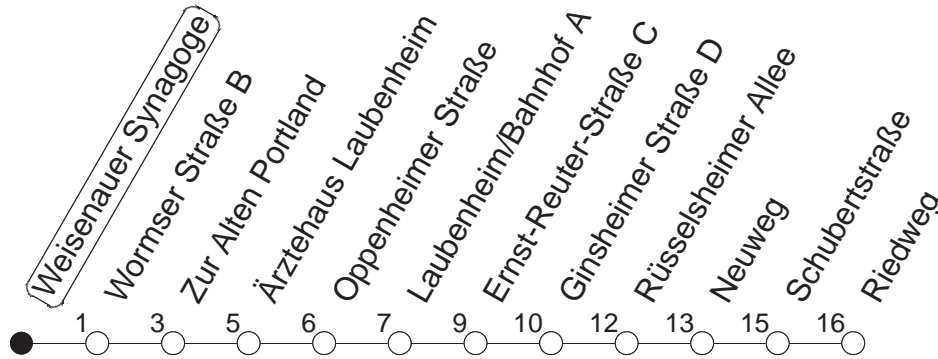

# Weisenauer Synagoge

**BUS**

→ Laubenheim/Riedweg

🕒	Mo.-Fr. (Schule)		Mo.-Fr. (Ferien)		Samstag		Sonn-/Feiertag	
5	13	43	13	43				
6	13	56	13	56	56			
7	26 <sub>G</sub>	56	26	56	26	56		
8	26	56	26	56	26	56		
9	26	56	26	56	26	56	09	
10	26	56	26	56	26	56	11	
11	26	56	26	56	26	56	11	56
12	26	56	26	56	26	56	26	56
13	26	56	26	56	26	56	26	56
14	26	56	26	56	26	56	26	56
15	26	56	26	56	26	56	26	56
16	26	56	26	56	26	56	26	56
17	26	56	26	56	26	56	26	56
18	26	56	26	56	26	56	26	56
19	26	56	26	56	26	56	26	56
20	26	56	26	56	26	56	26	56
21	26	56	26	56	26	56	26	56
22	26	56	26	56	26	56	26	56
23	26 <sub>fn</sub>	56 <sub>fn</sub>	26 <sub>fn</sub>	56 <sub>fn</sub>	26	56		
0	24 <sub>fn</sub>	54 <sub>fn</sub>	24 <sub>fn</sub>	54 <sub>fn</sub>	24	54		

G : Ab Wormser Straße weiter über Ginsheimer Straße - Laubenheim/Bahnhof - Kurmainz-Kaserne zur IGS Bretzenheim

fn : Nur Nacht Freitag auf Samstag und Nacht vor Feiertag auf den Feiertag

gültig ab: 01.04.22

Ferien in Rheinland-Pfalz: 11.04. - 22.04. / 27.05. / 17.06. / 25.07. - 02.09. / 17.10. - 31.10.22.

Weitere Infos im Verkehrs Center Mainz (Tel. 0 61 31 - 12 77 77) und [www.mainzer-mobilitaet.de](http://www.mainzer-mobilitaet.de)