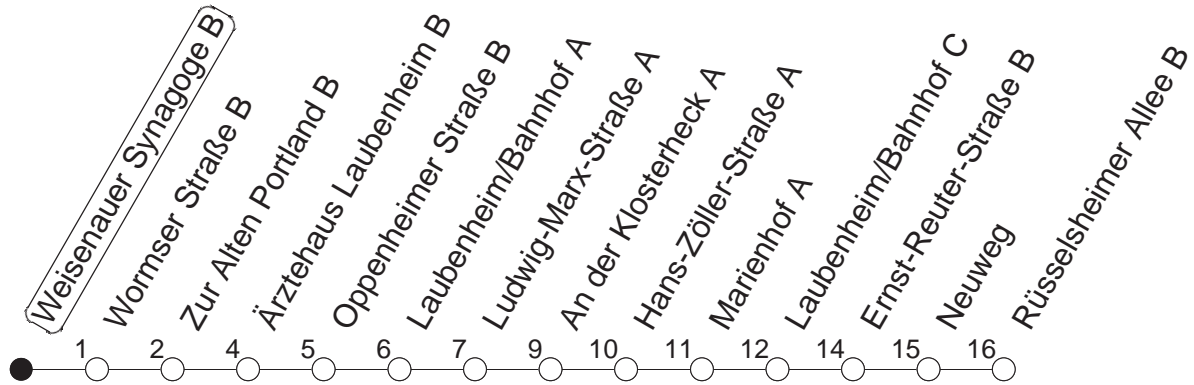

# 90

## Weisenauer Synagoge B

BUS

→ Laubenheim/Rüsselsheimer Allee

🕒	Montag bis Donnerstag	Freitag	Samstag	Sonn- und Feiertag
4			12	12
5			12	12
6			12	12
7				12
8				12
9				
10				
11				
12				
13				
14				
15				
16				
17				
18				
19				
20				
21				
22				
23	12 42			12 42
0	12	12 42	12 42	12
1	12	12	12	15
2		12	12	
3		12	12	