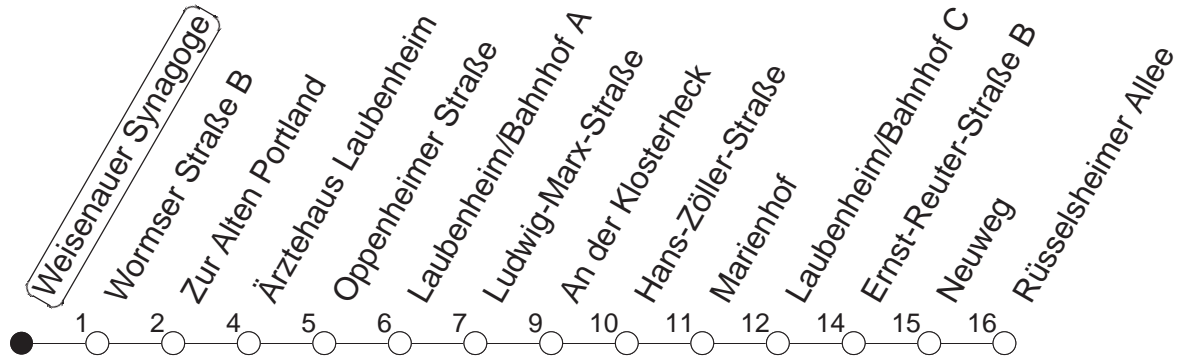

90

Weisenauer Synagoge

BUS

→ Laubenheim/Rüsselsheimer Allee

🕒	Nächte auf Mo.-Fr.	Nächte auf Sa.	Nächte auf Sonn-/Feiertage	Besondere Feiertage*
23	12 42			12 42
0	12			12
1	12	12 42	12 42	15
2		12	12	15
3		12	12	12
4		12	12	12
5		12	12	12
6		12	12	12
7			12	12 _n
8			12	12 _n

_n : Nicht am Morgen des Karsamstags

gültig ab: 01.04.22

* Diese Spalte gilt in den Nächten Karfreitag auf Karsamstag; Ostersonntag auf Ostermontag; Pfingstsonntag auf Pfingstmontag; 02. auf 03.10.22.

Weitere Infos im Verkehrs Center Mainz (Tel. 0 61 31 - 12 77 77) und www.mainzer-mobilitaet.de