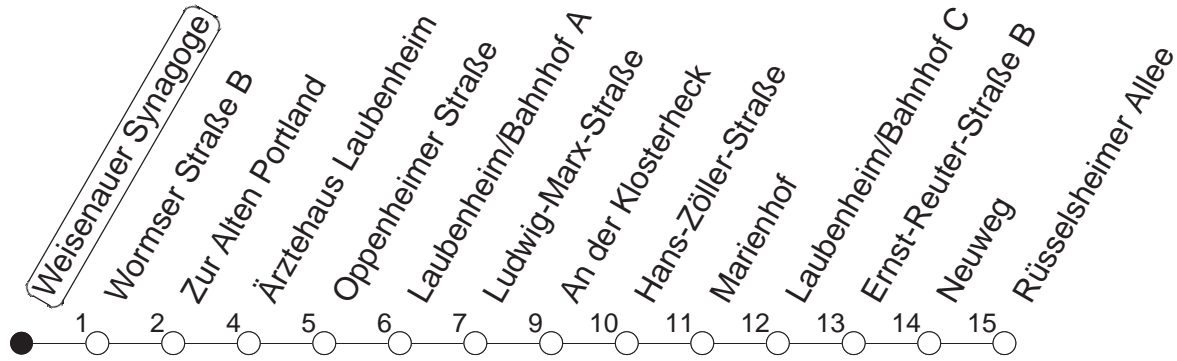

90

Weisenauer Synagoge

BUS

→ Laubenheim/Rüsselsheimer Allee

🕒	Nächte auf Mo.-Fr.		Nächte auf Sa.		Nächte auf Sonn-/Feiertage		Besondere Feiertage*	
23	13	43					13	43
0	13						13	
1	13		13	43	13	43	13	
2			13		13		13	
3			14		14		13	
4			13		13		13	
5			13		13		13	
6			13		13		13	
7					13		13 _{so}	
8					13		13 _{so}	

so : Nicht an Samstagmorgen

gültig ab: 13.12.20

* Nächte 25. auf 26. u. 26. auf 27.12.; 01. auf 02.01.; Karfreitag auf -samstag; Ostersonntag auf -montag; 01. auf 02.05; Pfingstsonntag auf -montag

Weitere Infos im Verkehrs Center Mainz (Tel. 0 61 31 - 12 77 77) und www.mainzer-mobilitaet.de