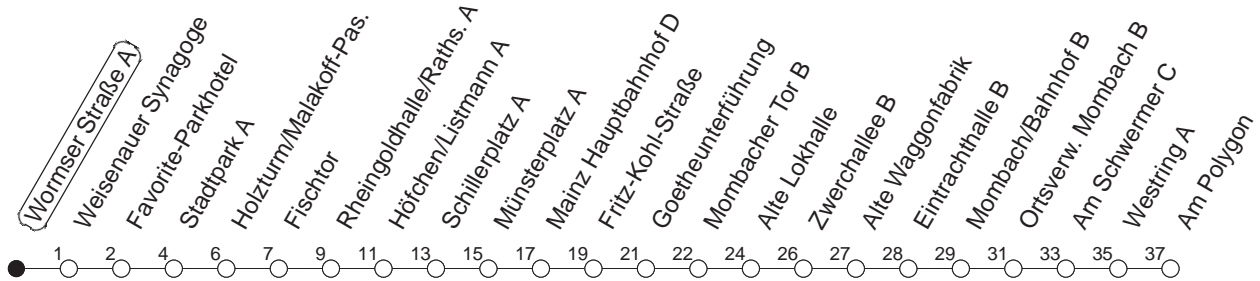

60

Wormser Straße A

BUS

→ Mombach/Am Polygon

🕒	Mo.-Fr. (Schule)				Mo.-Fr. (Ferien)			Samstag		Sonn-/Feiertag	
5	56				56						
6	26	56			26	56	45				
7	16 _H	26	33 _x	56	26	56	15	45			
8	26	56			26	56	15	45			
9	26	56			26	56	26	56	15		
10	26	56			26	56	26	56	15		
11	26	56			26	56	26	56	15		
12	26	56			26	56	26	56	15	45	
13	26	56			26	56	26	56	15	45	
14	26	56			26	56	26	56	15	45	
15	26	56			26	56	26	56	15	45	
16	26	56			26	56	26	56	15	45	
17	26	56			26	56	26	56	15	45	
18	26	56			26	56	26	45	15	45	
19	26	56			26	56	15	45	15	45	
20	15	45			15	45	15	45	15	45	
21	15	45			15	45	15	45	15	45	
22	15	40 _{Pmd}	45 _{fn}		15	40 _{Pmd}	45 _{fn}	15	45	15	40 _P
23	15 _{fn}	45 _{fn}			15 _{fn}	45 _{fn}	15		45		
0	15 _{fn}	40 _{Pfn}			15 _{fn}	40 _{Pfn}	15		40 _P		

H : Nur bis Hauptbahnhof

x : Ab Stadtpark über Altstadt/Holzof - Pfaffengasse - Höfchen - Hindenburgplatz bis Hauptbahnhof

P : Ab Stadtpark weiter als Linie 93 über Hauptbahnhof in Richtung Lerchenberg

md : Nur Montag - Donnerstag, nicht in den Nächten vor Feiertagen

fn : Nur Nacht Freitag auf Samstag und Nacht vor Feiertag auf den Feiertag

gültig ab: 01.04.22

Ferien in Rheinland-Pfalz: 11.04. - 22.04. / 27.05. / 17.06. / 25.07. - 02.09. / 17.10. - 31.10.22.

Weitere Infos im Verkehrs Center Mainz (Tel. 0 61 31 - 12 77 77) und www.mainzer-mobilitaet.de