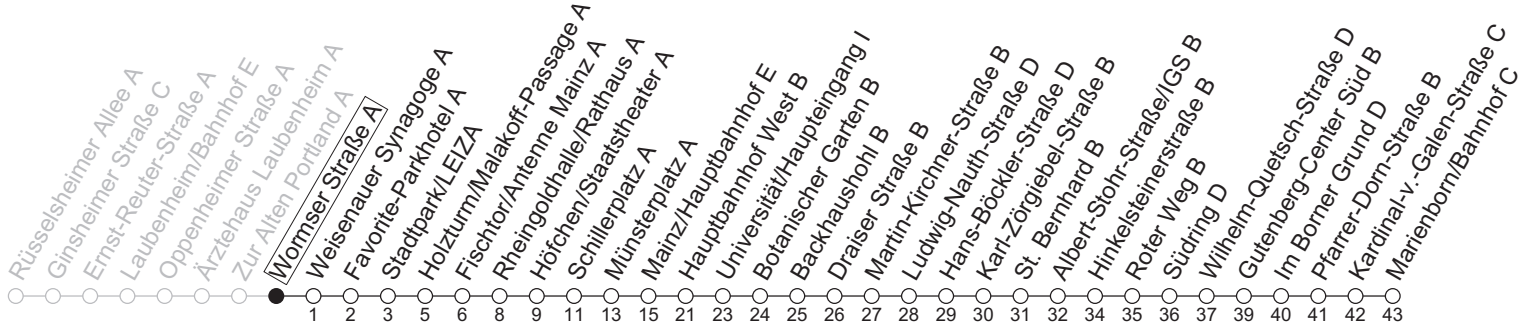

# 90

## Wormser Straße A

→ Mainz-Marienborn/Marienborn/Bahnhof C

🕒	Nächte Mo./Di. bis Do./Fr.	Nacht Freitag auf Samstag	Samstag	Sonn-/Feiertag
4			40	40
5			40	40
6			40	40
7			09 <sup>a</sup> 39	40
8				40
9				09 39
10				
11				
12				
13				
14				
15				
16				
17				
18				
19				
20				
21				
22	40	40	40	40
23	10 40	10 40	10 40	10 40
0	10 <sup>b</sup> 40	10 40	10 40	10 <sup>b</sup> 40
1		40	40	
2		40	40	
3		40	40	

a : nur bis Südring D

b : nur bis Mainz/Hauptbahnhof E

gültig ab: 13.04.2026

In Nächten vor Feiertagen gilt auf dieser Linie der Freitagsfahrplan

Weitere Informationen im Verkehrs-Center Mainz (Tel. 0 61 31 - 12 77 77) und [www.mainzer-mobilitaet.de](http://www.mainzer-mobilitaet.de)