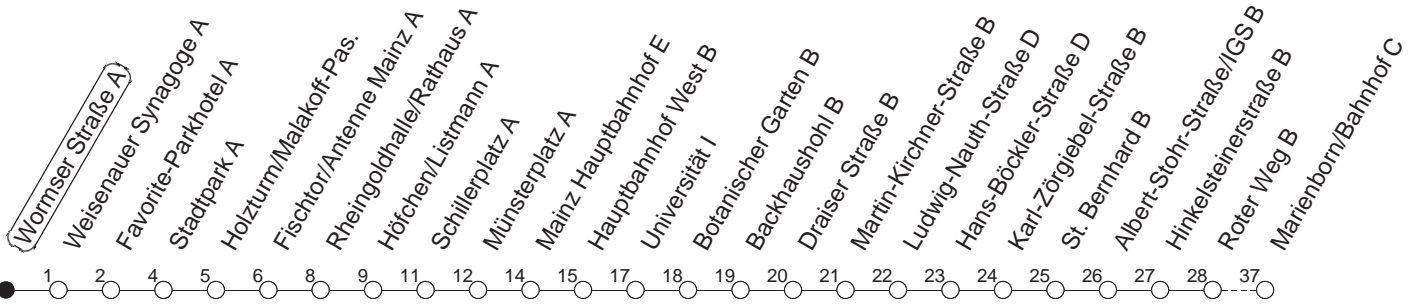

# 90

## Wormser Straße A

BUS

→ Marienborn/Bahnhof

Uhrzeit	Montag bis Donnerstag	Freitag	Samstag	Sonn- und Feiertag
4			42	42
5			42 <sup>R</sup>	42
6				42
7				42 <sup>R</sup>
8				
9				
10				
11				
12				
13				
14				
15				
16				
17				
18				
19				
20				
21				
22	42			42
23	12      42	42	42	12      42
0	12 <sup>H</sup> 42	12      42	12      42	12 <sup>H</sup> 42
1		42	42	
2		42	42	
3		42	42	

H : Nur bis Hauptbahnhof

R : Nur bis Südring

gültig ab: ab 11.12.2022

In Nächten vor Feiertagen gilt auf dieser Linie der Freitagsfahrplan.

Weitere Infos im Verkehrs Center Mainz (Tel. 0 61 31 - 12 77 77) und [www.mainzer-mobilitaet.de](http://www.mainzer-mobilitaet.de)