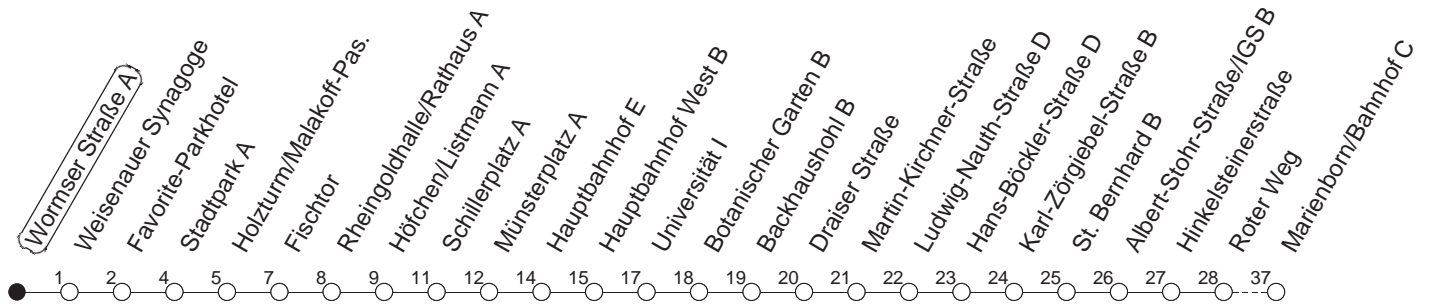

90

Wormser Straße A

BUS

→ Marienborn/Bahnhof

🕒	Nächte auf Mo.-Fr.	Nächte auf Sa.	Nächte auf Sonn-/Feiertage	Besondere Feiertage*
22	42			42
23	12 42			12 42
0	12 _H 42	42	42	12 _H 42
1		12 42	12 42	42
2		12 _H 42	12 _H 42	42
3		42	42	42
4		42	42	42
5		42 _R	42	42 _N
6			42	42 _{So}
7			42 _R	42 _{SoR}

H : Nur bis Hauptbahnhof
 R : Nur bis Südring

N : An Samstagmorgen nur bis Südring, an
 Sonn- und Feiertagen bis Marienborn
 So : Nicht an Samstagmorgen

gültig ab: 13.12.20

* Nächte 25. auf 26. u. 26. auf 27.12.; 01. auf 02.01.; Karfreitag auf -samstag; Ostersonntag auf -montag; 01. auf 02.05; Pfingstsonntag auf -montag