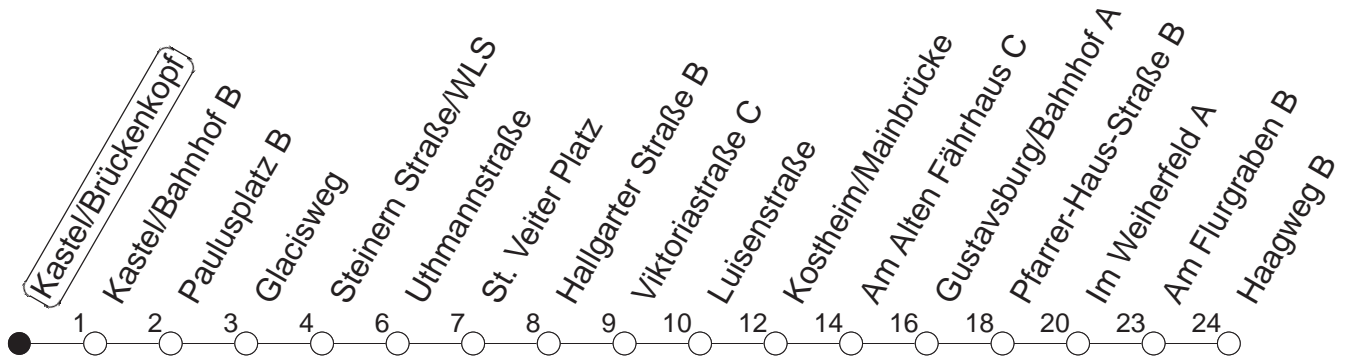

54

Kastel/Brückenkopf

BUS

→ Gustavsburg/Haagweg

🕒	Mo.-Fr. (Schule)	Mo.-Fr. (Ferien)	Samstag	Sonn-/Feiertag
4	49 _G	49 _G		
5	19 49	19 49		
6	16 36	16 36	42 _G	
7	00 30	00 30	12 _G 42 _G	
8	00 30	00 30	12 _G 42 _G	42 _G
9	00 _G 30	00 _G 30	00 _G 30 _G	12 _G 42 _G
10	00 _G 30	00 _G 30	00 _G 30 _G	12 _G 42 _G
11	00 _G 30	00 _G 30	00 _G 30 _G	12 _G 42 _G
12	00 _G 30	00 _G 30	00 _G 30 _G	12 _G 42 _G
13	00 _G 30	00 _G 30	00 _G 30 _G	12 _G 42 _G
14	00 30	00 30	00 _G 30 _G	12 _G 42 _G
15	00 30	00 30	00 _G 30 _G	12 _G 42 _G
16	00 30	00 30	00 _G 30 _G	12 _G 42 _G
17	00 30	00 30	00 _G 30 _G	12 _G 42 _G
18	00 30 _G	00 30 _G	00 _G 30 _G	12 _G 42 _G
19	00 30 _G	00 30 _G	12 _G 42 _G	12 _G 42 _G
20	00 30 _G	00 30 _G	12 _G 42 _G	12 _G 42 _G
21	12 _G 42 _G	12 _G 42 _G	12 _G 42 _G	12 _G 42 _G
22	12 _G 42 _G	12 _G 42 _G	12 _G 42 _G	12 _G 42 _G
23	12 _{Gfn} 42 _{Gfn}	12 _{Gfn} 42 _{Gfn}	12 _G 42 _G	
0	12 _{Gfn} 42 _{Gfn}	12 _{Gfn} 42 _{Gfn}	12 _G 42 _G	

G : Nur bis Gustavsburg/Bahnhof

fn : Nur Nacht Freitag auf Samstag und Nacht vor Feiertag auf den Feiertag

gültig ab: 01.04.22

Ferien in Rheinland-Pfalz: 11.04. - 22.04. / 27.05. / 17.06. / 25.07. - 02.09. / 17.10. - 31.10.22.