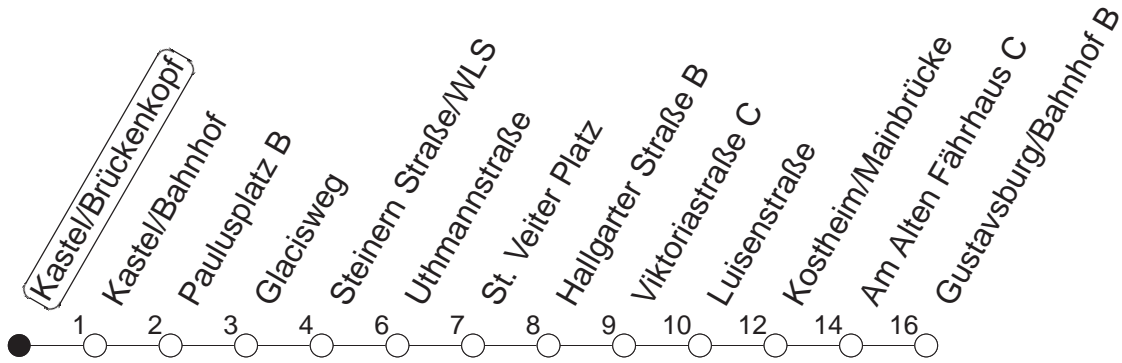

54

Kastel/Brückenkopf

BUS

→ Gustavsburg/Bahnhof

🕒	Mo.-Fr. (Schule)	Mo.-Fr. (Ferien)	Samstag	Sonn-/Feiertag				
4	49	49						
5	19	49	19	49				
6	16	36	16	36	42			
7	00	30	00	30	12	42		
8	00	30	00	30	12	42	42	
9	00	30	00	30	00	30	12	42
10	00	30	00	30	00	30	12	42
11	00	30	00	30	00	30	12	42
12	00	30	00	30	00	30	12	42
13	00	30	00	30	00	30	12	42
14	00	30	00	30	00	30	12	42
15	00	30	00	30	00	30	12	42
16	00	30	00	30	00	30	12	42
17	00	30	00	30	00	30	12	42
18	00	30	00	30	00	30	12	42
19	00	30	00	30	12	42	12	42
20	00	30	00	30	12	42	12	42
21	12	42	12	42	12	42	12	42
22	12	42	12	42	12	42	12	42
23	12 _{fn}	42 _{fn}	12 _{fn}	42 _{fn}	12	42		
0	12 _{fn}	42 _{fn}	12 _{fn}	42 _{fn}	12	42		

fn : Nur Nacht Freitag auf Samstag und Nacht vor Feiertag auf den Feiertag

gültig ab: 13.12.20

Ferien in RLP: 21.12.20-06.01.21 / 29.03.-06.04. / 25.05.-02.06. / 19.07.-27.08. / 11.10.-22.10.21.

Weitere Infos im Verkehrs Center Mainz (Tel. 0 61 31 - 12 77 77) und www.mainzer-mobilitaet.de