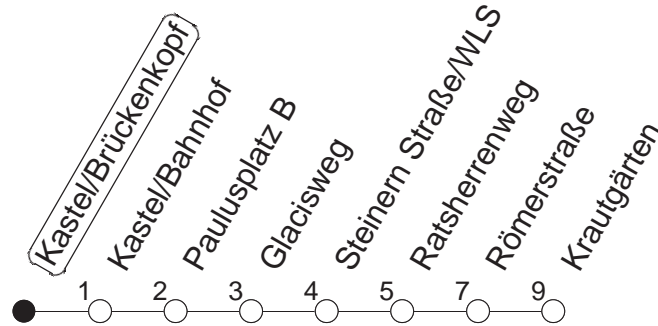

55

Kastel/Brückenkopf

BUS

→ Kastel/Krautgärten

| 🕒 | Mo.-Fr. (Schule) | | Mo.-Fr. (Ferien) | | Samstag | Sonn-/Feiertag |
|----|------------------|----|------------------|----|---------|----------------|
| 7 | 15 | 45 | 15 | 45 | | |
| 8 | 15 | 45 | 15 | 45 | | |
| 9 | | | | | | |
| 10 | | | | | | |
| 11 | | | | | | |
| 12 | | | | | | |
| 13 | | | | | | |
| 14 | 45 | | 45 | | | |
| 15 | 15 | 45 | 15 | 45 | | |
| 16 | 15 | 45 | 15 | 45 | | |
| 17 | 15 | 45 | 15 | 45 | | |
| 18 | 15 | | 15 | | | |

gültig ab: 13.12.20

Ferien in RLP: 21.12.20-06.01.21 / 29.03.-06.04. / 25.05.-02.06. / 19.07.-27.08. / 11.10.-22.10.21.

Weitere Infos im Verkehrs Center Mainz (Tel. 0 61 31 - 12 77 77) und www.mainzer-mobilitaet.de