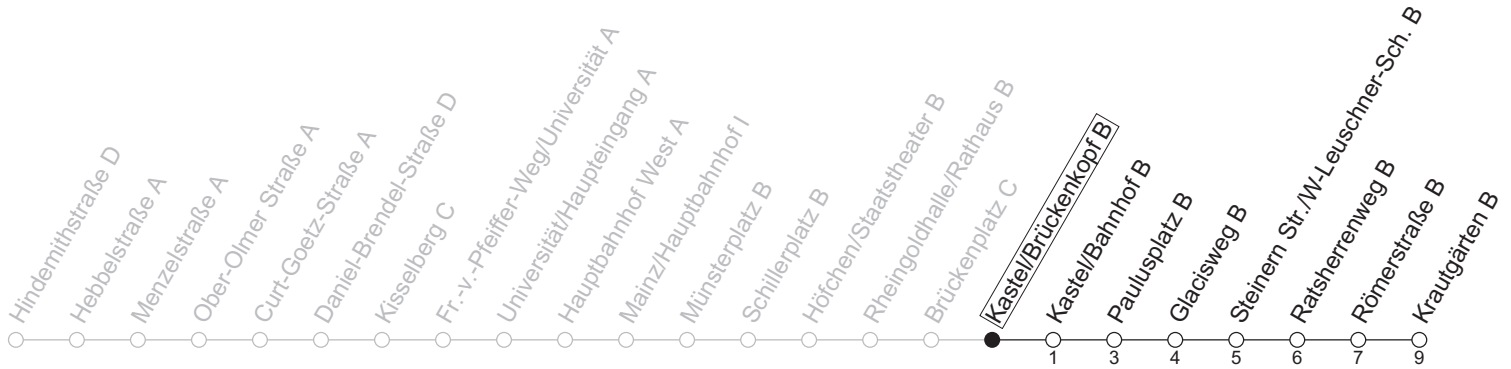

## Kastel/Brückenkopf B

→ Mainz-Kastel/Krautgärten B

### Montag-Freitag

7	14 44
8	14 44
9	
10	
11	
12	
13	
14	44
15	14 44
16	14 44
17	14 44
18	14

gültig ab: 13.04.2026

Ferien RLP: 20.12.25-07.01.26 / 16.-17.02. / 28.03.-12.04. / 15.05. / 05.06. / 27.06.-09.08. / 03.10.-18.10.26