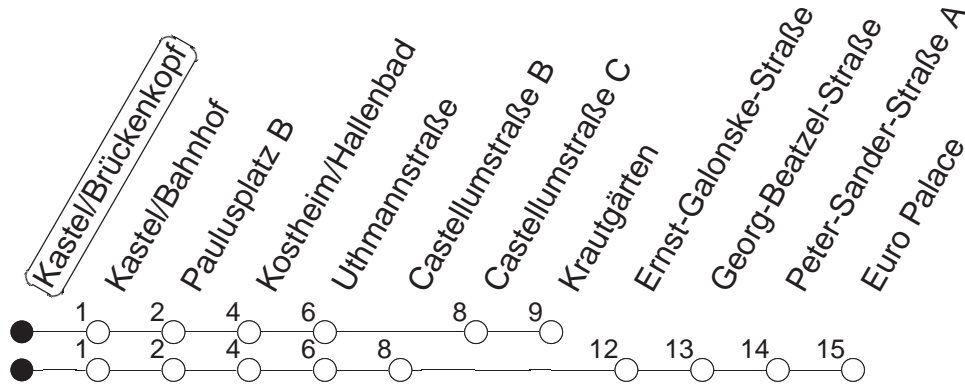

57

Kastel/Brückenkopf

BUS

→ Kastel

🕒	Mo.-Fr. (Schule)		Mo.-Fr. (Ferien)		Samstag		Sonn-/Feiertag
5	25	55	25	55			
6	19	49	19	49			
7	19	49	19	49			
8	19	49	19	49	19 _K	49 _K	
9	19 _K	49 _K	19 _K	49 _K	19 _K	49 _K	
10	19 _K	49 _K	19 _K	49 _K	19 _K	49 _K	
11	19 _K	49 _K	19 _K	49 _K	19 _K	49 _K	
12	19 _K	49 _K	19 _K	49 _K	19 _K	49 _K	
13	19 _K	49 _K	19 _K	49 _K	19 _K	49 _K	
14	19 _K	49	19 _K	49	19 _K	49 _K	
15	19	49	19	49	19 _K	49 _K	
16	19	49	19	49	19 _K	49 _K	
17	19	49	19	49	19 _K	49 _K	
18	19 _K	49 _K	19 _K	49 _K	19 _K	49 _K	
19	19 _K	49 _K	19 _K	49 _K			
20	19 _K	49 _K	19 _K	49 _K			

K : Bis Krautgärten

gültig ab: 13.12.20

Ferien in RLP: 21.12.20-06.01.21 / 29.03.-06.04. / 25.05.-02.06. / 19.07.-27.08. / 11.10.-22.10.21.

Weitere Infos im Verkehrs Center Mainz (Tel. 0 61 31 - 12 77 77) und www.mainzer-mobilitaet.de