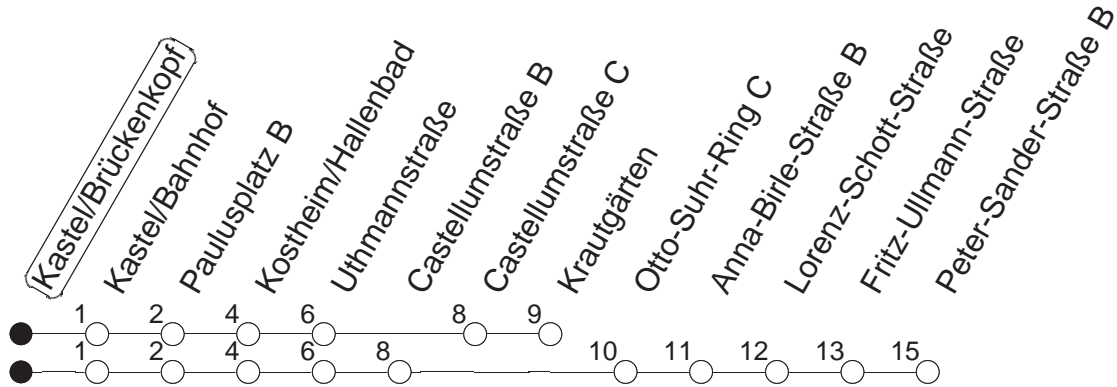

## Kastel/Brückenkopf

BUS

→ Kastel

🕒	Mo.-Fr. (Schule)		Mo.-Fr. (Ferien)		Samstag		Sonn-/Feiertag
5	25 <sub>P</sub>	55 <sub>P</sub>	25 <sub>P</sub>	55 <sub>P</sub>			
6	19 <sub>P</sub>	49 <sub>P</sub>	19 <sub>P</sub>	49 <sub>P</sub>			
7	19 <sub>P</sub>	49 <sub>P</sub>	19 <sub>P</sub>	49 <sub>P</sub>			
8	19 <sub>P</sub>	49 <sub>P</sub>	19 <sub>P</sub>	49 <sub>P</sub>	19 <sub>K</sub>	49 <sub>K</sub>	
9	19 <sub>K</sub>	49 <sub>K</sub>	19 <sub>K</sub>	49 <sub>K</sub>	19 <sub>K</sub>	49 <sub>K</sub>	
10	19 <sub>K</sub>	49 <sub>K</sub>	19 <sub>K</sub>	49 <sub>K</sub>	19 <sub>K</sub>	49 <sub>K</sub>	
11	19 <sub>K</sub>	49 <sub>K</sub>	19 <sub>K</sub>	49 <sub>K</sub>	19 <sub>K</sub>	49 <sub>K</sub>	
12	19 <sub>K</sub>	49 <sub>K</sub>	19 <sub>K</sub>	49 <sub>K</sub>	19 <sub>K</sub>	49 <sub>K</sub>	
13	19 <sub>K</sub>	49 <sub>K</sub>	19 <sub>K</sub>	49 <sub>K</sub>	19 <sub>K</sub>	49 <sub>K</sub>	
14	19 <sub>K</sub>	49 <sub>P</sub>	19 <sub>K</sub>	49 <sub>P</sub>	19 <sub>K</sub>	49 <sub>K</sub>	
15	19 <sub>P</sub>	49 <sub>P</sub>	19 <sub>P</sub>	49 <sub>P</sub>	19 <sub>K</sub>	49 <sub>K</sub>	
16	19 <sub>P</sub>	49 <sub>P</sub>	19 <sub>P</sub>	49 <sub>P</sub>	19 <sub>K</sub>	49 <sub>K</sub>	
17	19 <sub>P</sub>	49 <sub>P</sub>	19 <sub>P</sub>	49 <sub>P</sub>	19 <sub>K</sub>	49 <sub>K</sub>	
18	19 <sub>K</sub>	49 <sub>K</sub>	19 <sub>K</sub>	49 <sub>K</sub>	19 <sub>K</sub>	49 <sub>K</sub>	
19	19 <sub>K</sub>	49 <sub>K</sub>	19 <sub>K</sub>	49 <sub>K</sub>			
20	19 <sub>K</sub>	49 <sub>K</sub>	19 <sub>K</sub>	49 <sub>K</sub>			

P : Bis Peter-Sander-Straße

K : Bis Krautgärten

gültig ab: ab 31.05.2021

Ferien in RLP: 21.12.20-06.01.21 / 29.03.-06.04. / 25.05.-02.06. / 19.07.-27.08. / 11.10.-22.10.21.

Weitere Infos im Verkehrs Center Mainz (Tel. 0 61 31 - 12 77 77) und [www.mainzer-mobilitaet.de](http://www.mainzer-mobilitaet.de)