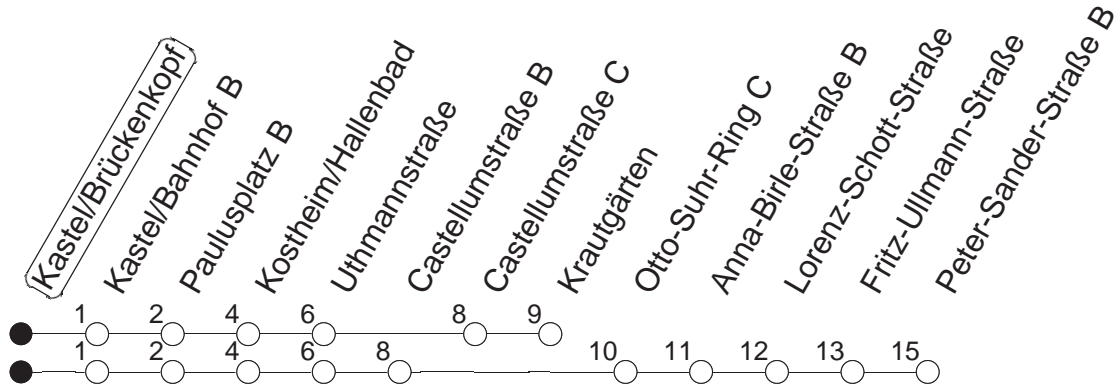

## Kastel/Brückenkopf

BUS

→ Kastel

🕒	Mo.-Fr. (Schule)		Mo.-Fr. (Ferien)		Samstag		Sonn-/Feiertag
5	25 <sub>P</sub>	55 <sub>P</sub>	25 <sub>P</sub>	55 <sub>P</sub>			
6	19 <sub>P</sub>	49 <sub>P</sub>	19 <sub>P</sub>	49 <sub>P</sub>			
7	19 <sub>P</sub>	49 <sub>P</sub>	19 <sub>P</sub>	49 <sub>P</sub>			
8	19 <sub>P</sub>	49 <sub>P</sub>	19 <sub>P</sub>	49 <sub>P</sub>	19 <sub>K</sub>	49 <sub>K</sub>	
9	19 <sub>K</sub>	49 <sub>K</sub>	19 <sub>K</sub>	49 <sub>K</sub>	19 <sub>K</sub>	49 <sub>K</sub>	
10	19 <sub>K</sub>	49 <sub>K</sub>	19 <sub>K</sub>	49 <sub>K</sub>	19 <sub>K</sub>	49 <sub>K</sub>	
11	19 <sub>K</sub>	49 <sub>K</sub>	19 <sub>K</sub>	49 <sub>K</sub>	19 <sub>K</sub>	49 <sub>K</sub>	
12	19 <sub>K</sub>	49 <sub>K</sub>	19 <sub>K</sub>	49 <sub>K</sub>	19 <sub>K</sub>	49 <sub>K</sub>	
13	19 <sub>K</sub>	49 <sub>K</sub>	19 <sub>K</sub>	49 <sub>K</sub>	19 <sub>K</sub>	49 <sub>K</sub>	
14	19 <sub>K</sub>	49 <sub>P</sub>	19 <sub>K</sub>	49 <sub>P</sub>	19 <sub>K</sub>	49 <sub>K</sub>	
15	19 <sub>P</sub>	49 <sub>P</sub>	19 <sub>P</sub>	49 <sub>P</sub>	19 <sub>K</sub>	49 <sub>K</sub>	
16	19 <sub>P</sub>	49 <sub>P</sub>	19 <sub>P</sub>	49 <sub>P</sub>	19 <sub>K</sub>	49 <sub>K</sub>	
17	19 <sub>P</sub>	49 <sub>P</sub>	19 <sub>P</sub>	49 <sub>P</sub>	19 <sub>K</sub>	49 <sub>K</sub>	
18	19 <sub>K</sub>	49 <sub>K</sub>	19 <sub>K</sub>	49 <sub>K</sub>	19 <sub>K</sub>	49 <sub>K</sub>	
19	19 <sub>K</sub>	49 <sub>K</sub>	19 <sub>K</sub>	49 <sub>K</sub>			
20	19 <sub>K</sub>	49 <sub>K</sub>	19 <sub>K</sub>	49 <sub>K</sub>			

P : Bis Peter-Sander-Straße

K : Bis Krautgärten

gültig ab: 01.04.22

Ferien in Rheinland-Pfalz: 11.04. - 22.04. / 27.05. / 17.06. / 25.07. - 02.09. / 17.10. - 31.10.22.

Weitere Infos im Verkehrs Center Mainz (Tel. 0 61 31 - 12 77 77) und [www.mainzer-mobilitaet.de](http://www.mainzer-mobilitaet.de)