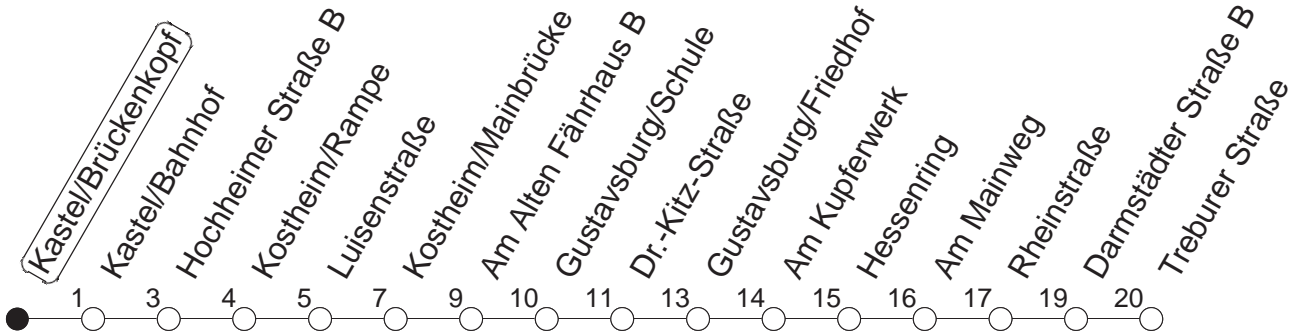

58

Kastel/Brückenkopf

BUS

→ Bischofsheim/Treburer Str.

🕒	Mo.-Fr. (Schule)	Mo.-Fr. (Ferien)	Samstag	Sonn-/Feiertag
6	37	37		
7	07 _M 37	07 37		
8	07 _M 37	07 37		
9	07 37	07 37	07 37	
10	07 37	07 37	07 37	
11	07 37	07 37	07 37	
12	07 37	07 37	07 37	
13	07 37	07 37	07 37	
14	07 37	07 37	07 37	
15	07 37	07 37	07 37	
16	07 37	07 37	07 37	
17	07 37	07 37	07 37	
18	07 37	07 37	07 37	
19	07 37	07 37		
20	07	07		

M : An Schultagen der IGS Main Spitze ab Treburer Straße weiter zur IGS Main Spitze

gültig ab: 13.12.20

Ferien in RLP: 21.12.20-06.01.21 / 29.03.-06.04. / 25.05.-02.06. / 19.07.-27.08. / 11.10.-22.10.21.