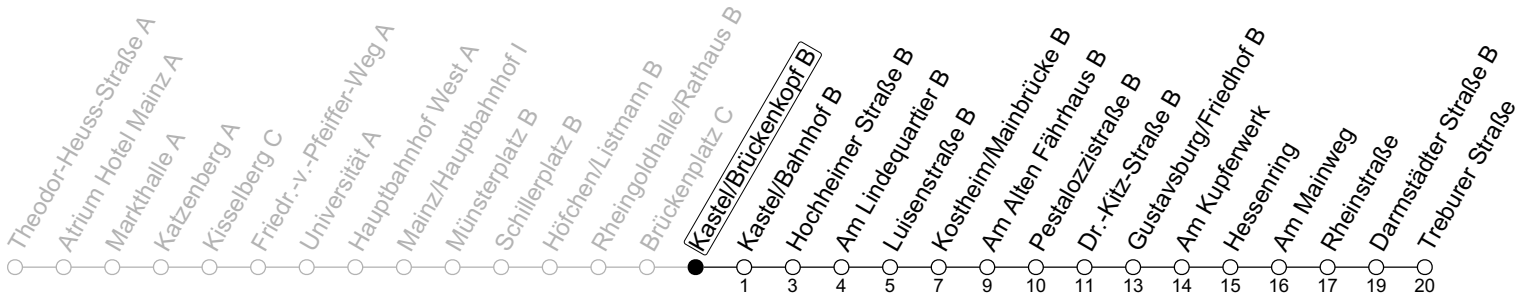

58

Kastel/Brückenkopf B

→ Bischofsheim/Treburer Straße

	Montag-Freitag	Samstag
6	37	
7	07 ^{IG} 37 ^{IG}	
8	07 37	
9	07 37	07 37
10	07 37	07 37
11	07 37	07 37
12	07 37	07 37
13	07 37	07 37
14	07 37	07 37
15	07 37	07 37
16	07 37	07 37
17	07 37	07 37
18	07 37	07 37
19	07 37	
20	07	

IG: An Schultagen in Hessen bis IGS Mainspitze

gültig ab: 26.08.2024

Ferien RLP: 27.12.23-06.01.24 / 12.-14.02. / 25.03.-02.04. / 10.05. / 21.-31.05. / 15.07.-23.08. / 04.10. / 14.10.-25.10.24
Weitere Informationen im Verkehrs-Center Mainz (Tel. 0 61 31 - 12 77 77) und www.mainzer-mobilitaet.de